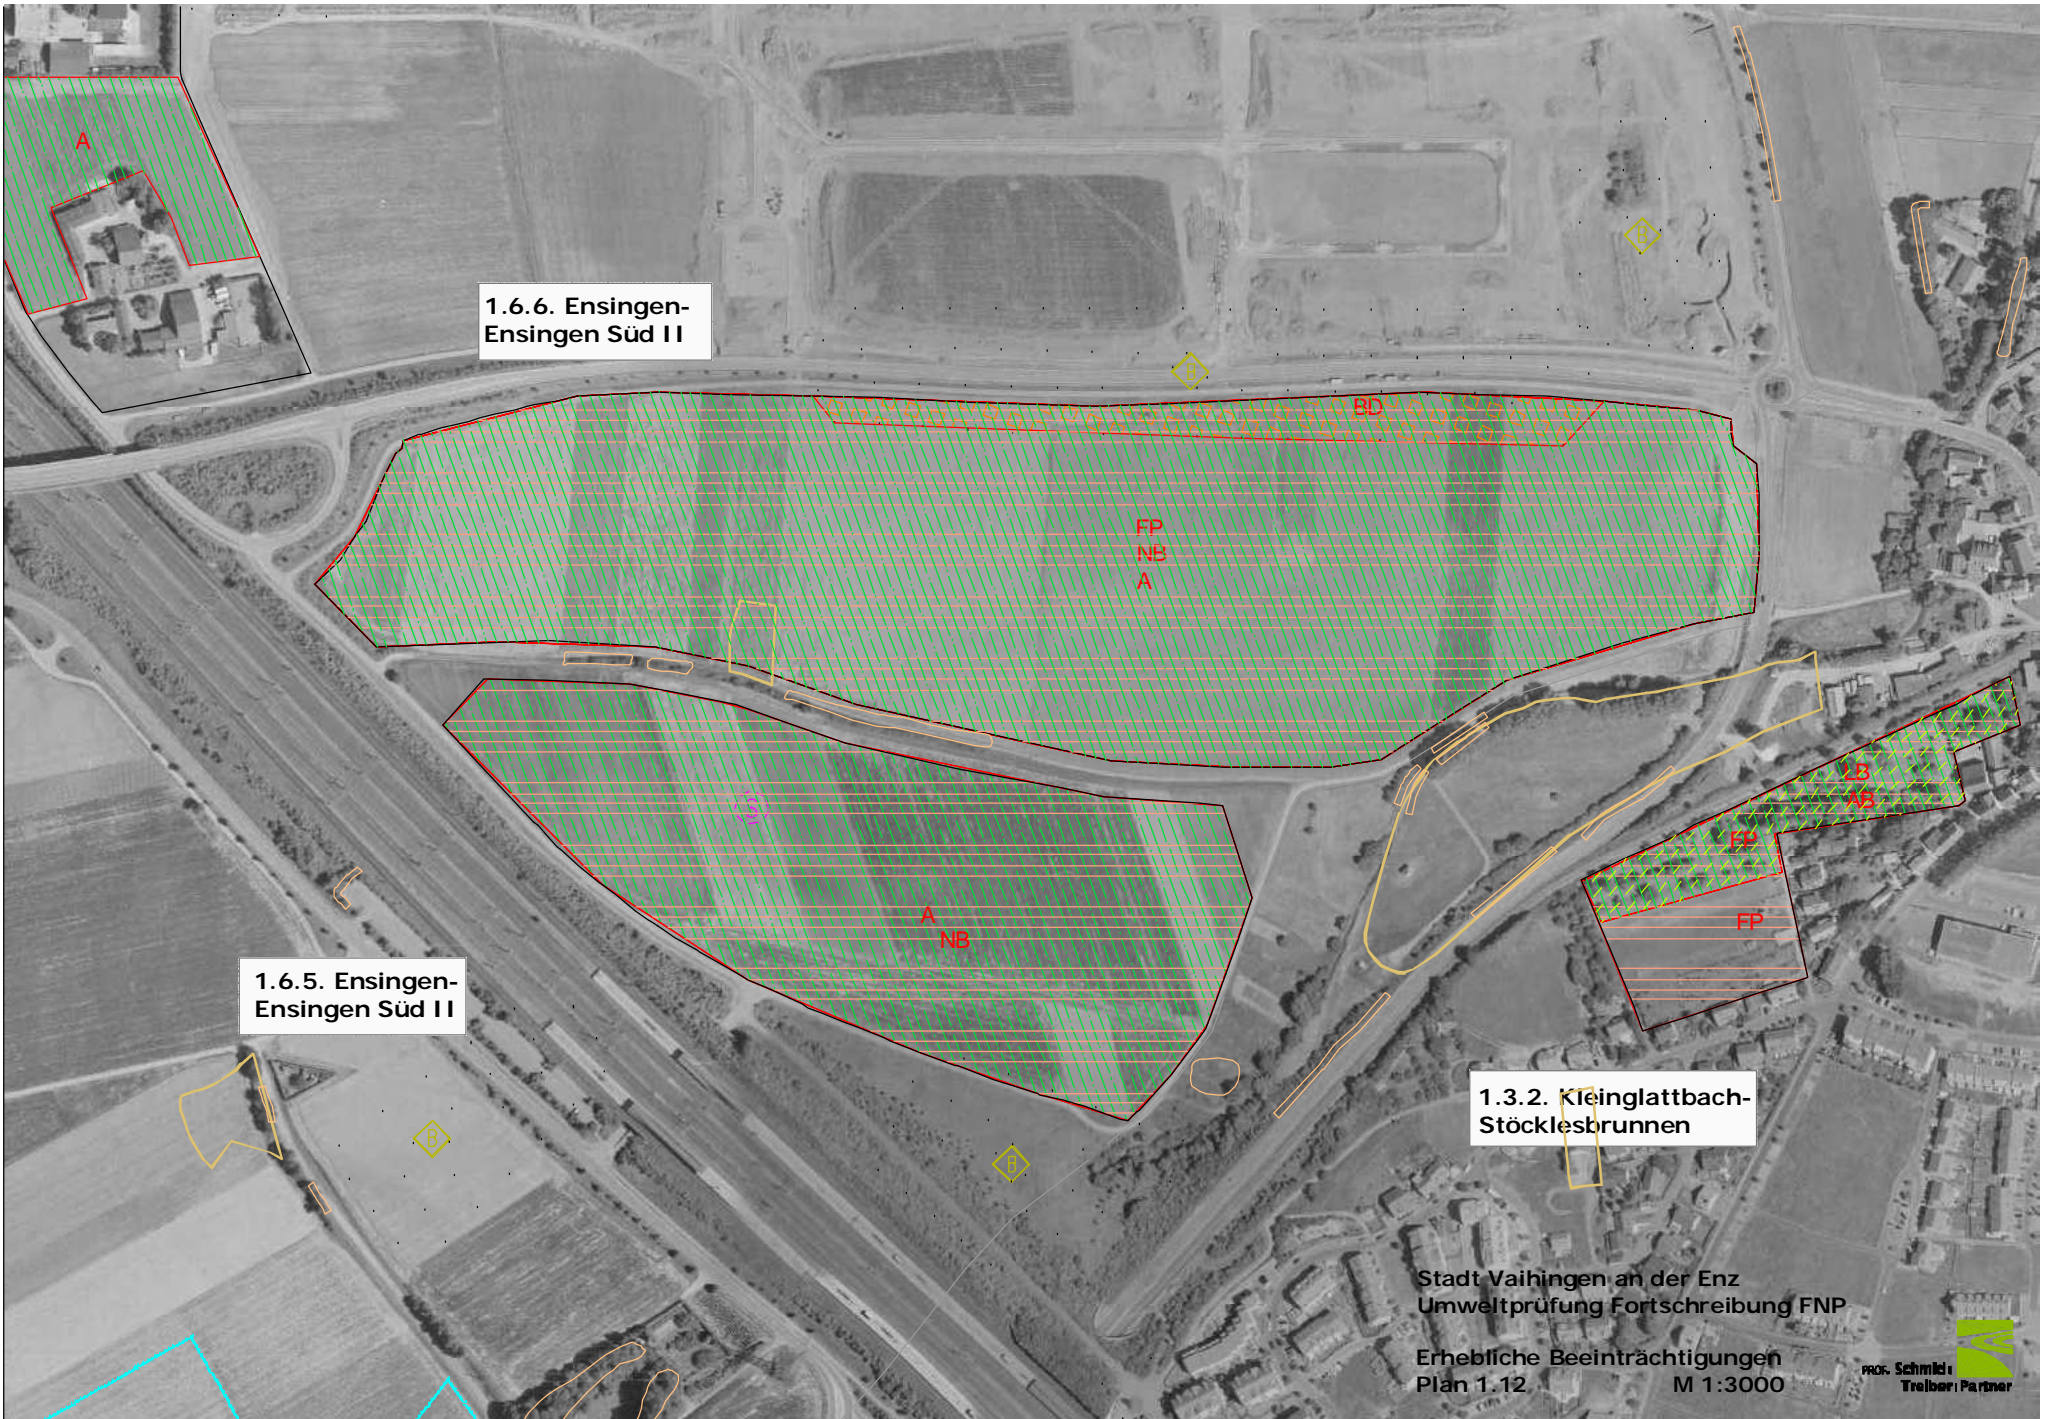

**1.6.4. Ensingen
Hinter dem Hof**

**1.6.3. Ensingen
Schelmenbusch**

**1.6.2. Ensingen
Illinger Höhe**

**Stadt Vallingen an der Enz
Umweltprüfung Fortschreibung FNP**

**Erhebliche Beeinträchtigungen
Plan 1.11 M 1:5000**

1.6.6. Ensingen-
Ensingen Süd II

1.6.5. Ensingen-
Ensingen Süd II

1.3.2. Kleinglattbach-
Stöcklesbrunnen

Stadt Vaihingen an der Enz
Umweltprüfung Fortschreibung FNP

Erhebliche Beeinträchtigungen
Plan 1.12 M 1:3000