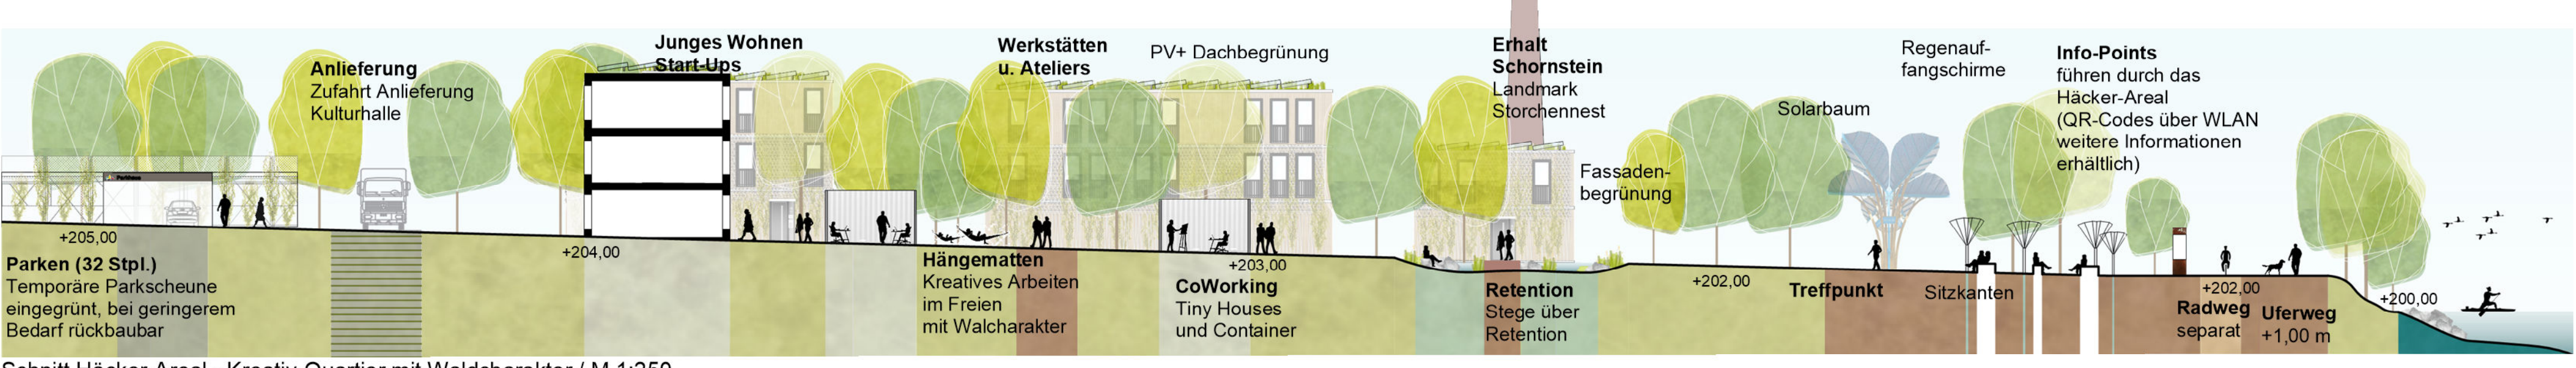

Schema Gesamtüberblick Gartenschaugelände / o. M.

Visualisierung Standort Entzterrassen

Piktogramm "Roter Faden" / o. M.

Piktogramm Leitmotiv / o. M.

Piktogramm Einordnung / o. M.

Piktogramm Erschließung / o. M.

Piktogramm Funktionsbereiche / o. M.

Piktogramm Retention / o. M.

Gesamtkonzeption Gartenschau Vaihingen Enz / M 1:2000

Schnitt Hacker-Areal - Kreativi-Quartier mit Waldcharakter / M 1:250

Enz	Pionier Vegetation/ Feuchte Hochstaudenflure	Weichholzaue	Hartholzaue	Überlebenskünstler/ Zukunftsaume Trockenstandorte + Uberflutungsresistent
	einzelne Weidenbauche	Schwarz-Erle Schwarz-Pappel Silber-Weide Sal-Weide Hange-Weide Purpur-Weide	Hainbuche Sitzbaume Stieleiche Trauben-Eiche Hange-Weide Flatter-Ulme Winter-Linde Vogelkirsche Eingriffelige Weißdorn Gemeiner Schneeball	Amberbaum Blaulane Japanische Zelkova Felsenbirne Tulpenbaum Zerreiche Ruch-Birke Sitzbaume Dornenlose Gleditschie

Schema Pflanzkonzept