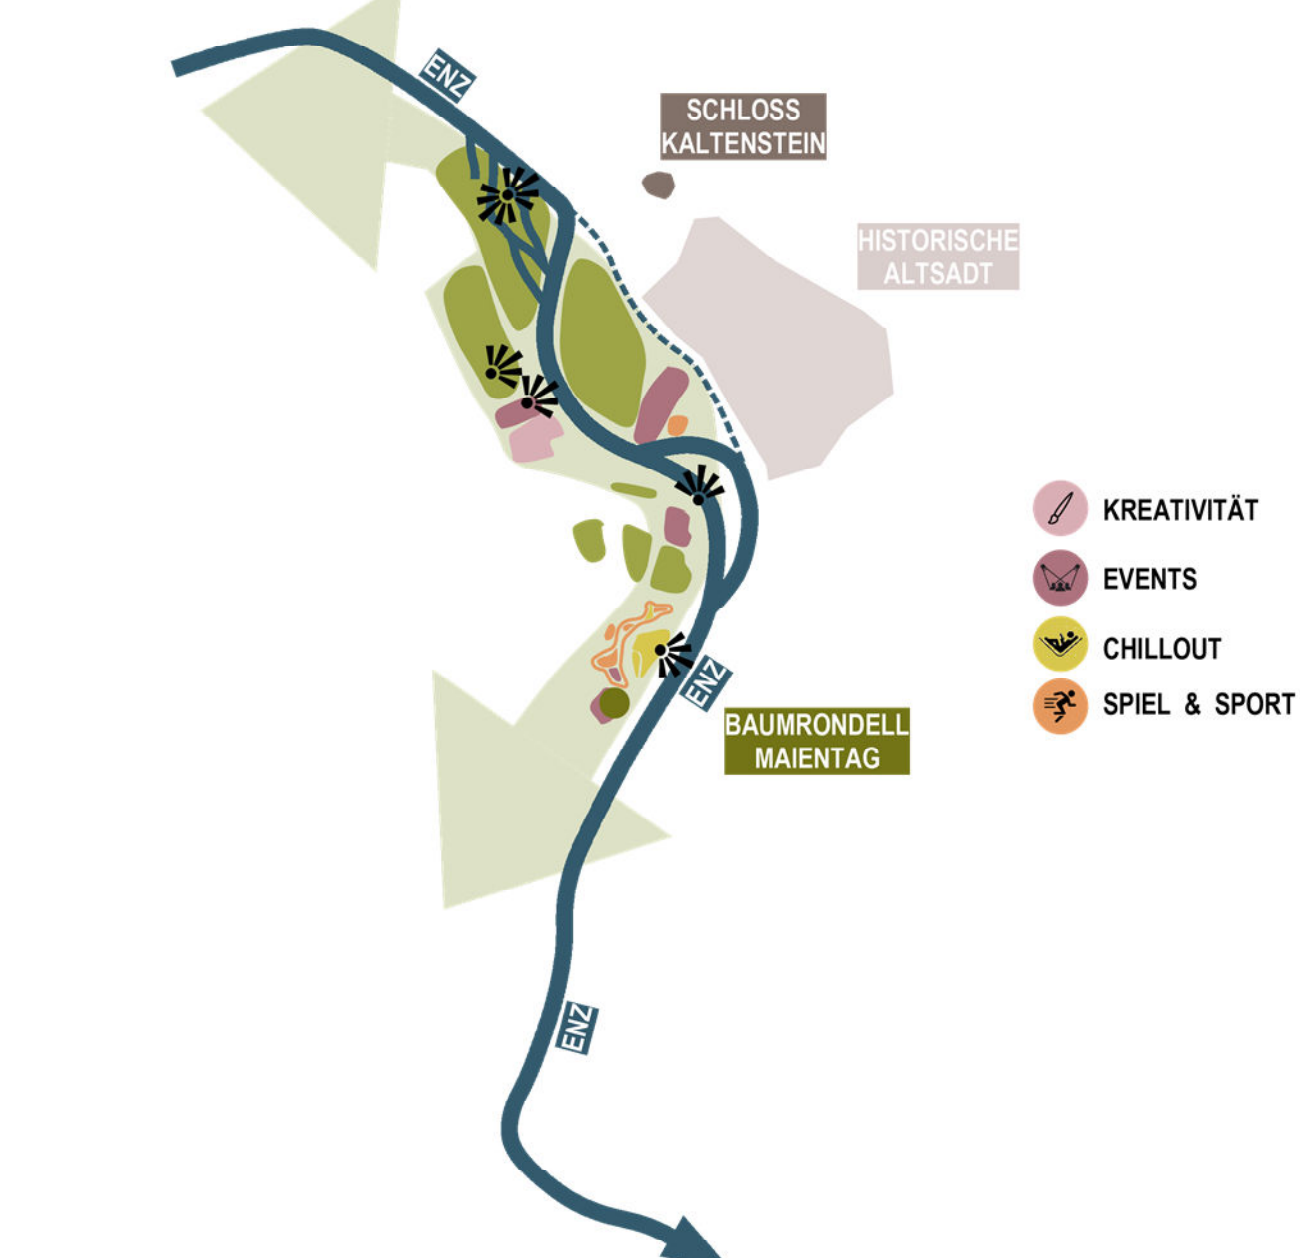

Schema Gesamtüberblick Gartenschaugelände / o. M.

Visualisierung Standort Entzterrassen

Piktogramm "Roter Faden" / o. M.

Piktogramm Leitmotiv / o. M.

Piktogramm Einordnung / o. M.

Piktogramm Erschließung / o. M.

Piktogramm Funktionsbereiche / o. M.

Piktogramm Retention / o. M.

Gesamtkonzeption Gartenschau Vaihingen Enz / M 1:2000

Schnitt Hacker-Areal - Kreativi-Quartier mit Waldcharakter / M 1:250

Enz	Pionier Vegetation/ Feuchte Hochstaudenflure	Weichholzaue	Hartholzaue	Überlebenskünstler/ Zukunftsaume Trockenstandorte + Uberflutungsresistent
	einzelne Weidenbauche	Schwarz-Erle Schwarz-Pappel Silber-Weide Sal-Weide Hange-Weide Purpur-Weide	Hainbuche Sitzbaume Stieleiche Trauben-Eiche Hange-Weide Flatter-Ulme Winter-Linde Vogelkirsche Eingriffelige Weißdorn Gemeiner Schneeball	Amberbaum Blaulane Japanische Zelkova Felsenbirne Tulpenbaum Zerreiche Ruch-Birke Sitzbaume Dornenlose Gleditschie

Schema Pflanzkonzept