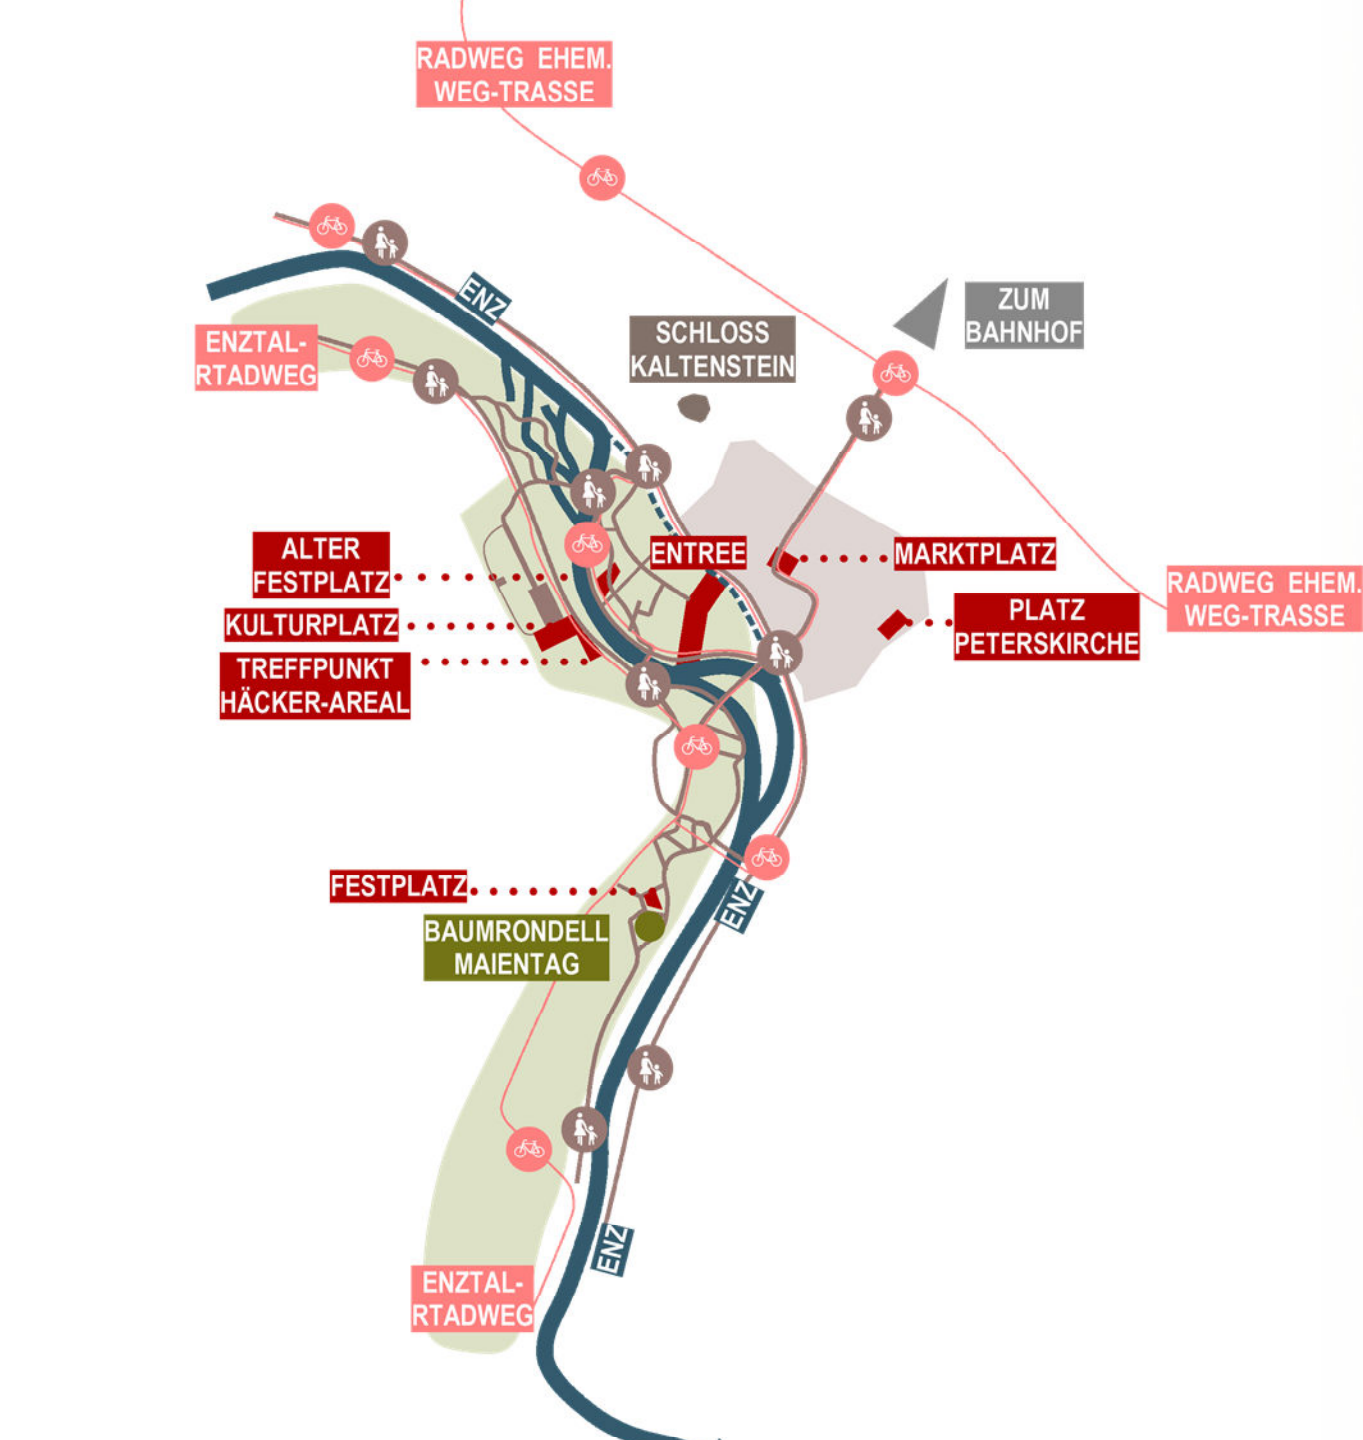

Schema Gesamtüberblick Gartenschaugelände / o. M.

Visualisierung Standort Entzterrassen

Piktogramm "Roter Faden" / o. M.

Piktogramm Leitmotiv / o. M.

Piktogramm Einordnung / o. M.

Piktogramm Erschließung / o. M.

Piktogramm Funktionsbereiche / o. M.

Piktogramm Retention / o. M.

Gesamtkonzeption Gartenschau Vaihingen Enz / M 1:2000

Schnitt Hacker-Areal - Kreativi-Quartier mit Waldcharakter / M 1:250

Enz	Pionier Vegetation/ Feuchte Hochstaudenflure	Weichholzaue	Hartholzaue	Überlebenskünstler/ Zukunftsaume Trockenstandorte + Uberflutungsresistent
	einzelne Weidenbauche	Schwarz-Erle Schwarz-Pappel Silber-Weide Sal-Weide Hange-Weide Purpur-Weide	Hainbuche Sitzbaume Stieleiche Trauben-Eiche Hange-Weide Flatter-Ulme Winter-Linde Vogelkirsche Eingriffelige Weißdorn Gemeiner Schneeball	Amberbaum Blaulane Japanische Zelkova Felsenbirne Tulpenbaum Zerreiche Ruch-Birke Sitzbaume Dornenlose Gleditschie

Schema Pflanzkonzept