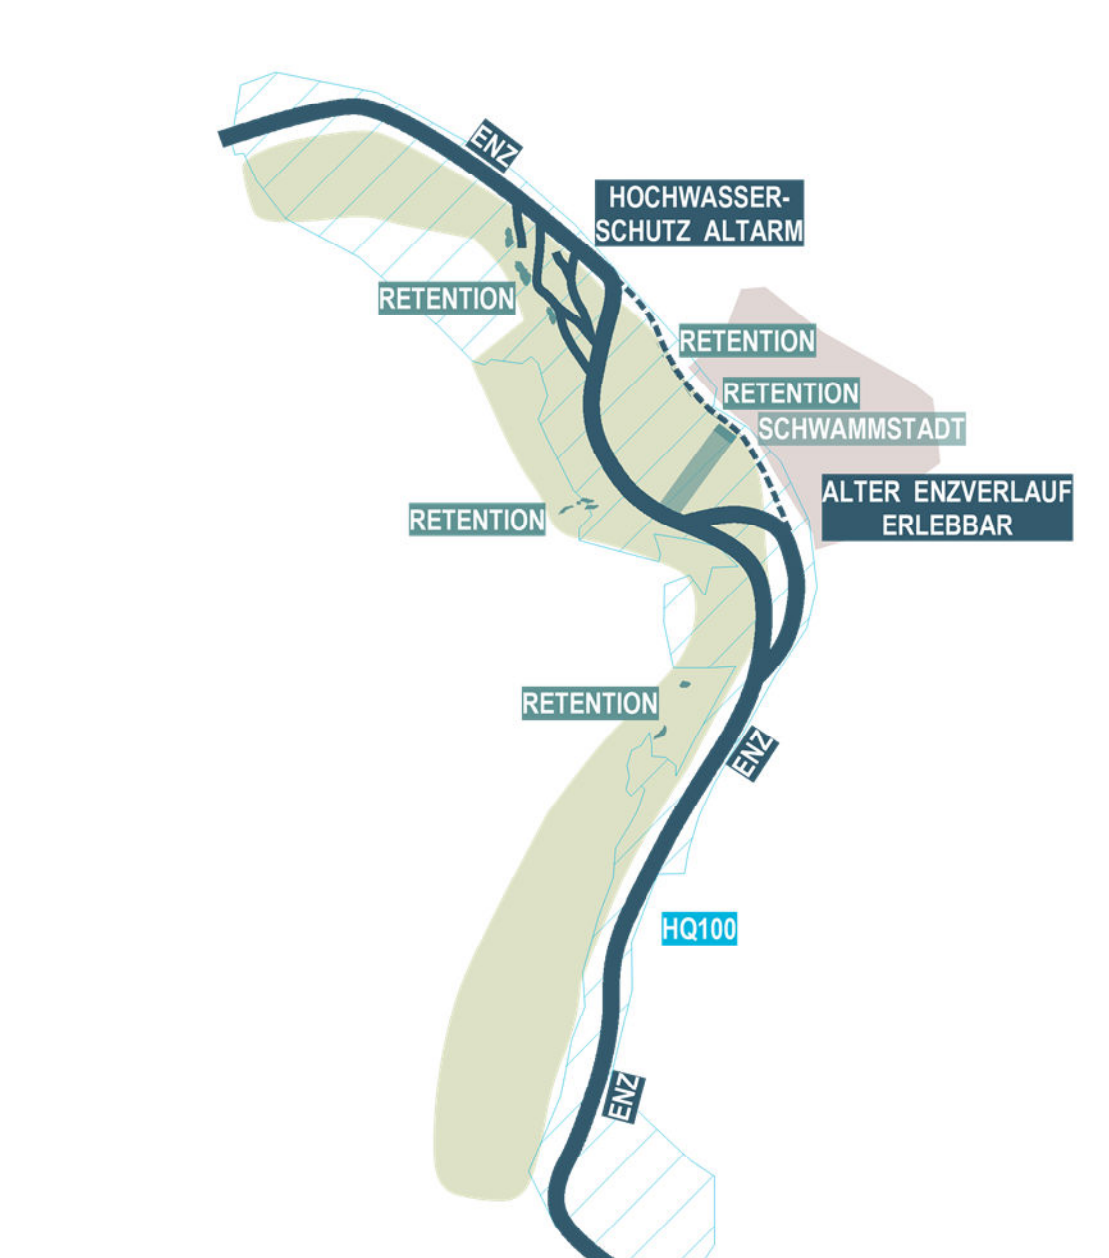

Schema Gesamtüberblick Gartenschaugelände / o. M.

Visualisierung Standort Entzterrassen

Piktogramm "Roter Faden" / o. M.

Piktogramm Leitmotiv / o. M.

Piktogramm Einordnung / o. M.

Piktogramm Erschließung / o. M.

Piktogramm Funktionsbereiche / o. M.

Piktogramm Retention / o. M.

Gesamtkonzeption Gartenschau Vaihingen Enz / M 1:2000

Schnitt Hacker-Areal - Kreativi-Quartier mit Waldcharakter / M 1:250

Enz	Pionier Vegetation/ Feuchte Hochstaudenflure	Weichholzaue	Hartholzaue	Überlebenskünstler/ Zukunftsaume Trockenstandorte + Uberflutungsresistent
	einzelne Weidenbauche	Schwarz-Erle Schwarz-Pappel Silber-Weide Sal-Weide Hange-Weide Purpur-Weide	Hainbuche Sitzbaume Stieleiche Trauben-Eiche Hange-Weide Flatter-Ulme Winter-Linde Vogelkirsche Eingriffelige Weißdorn Gemeiner Schneeball	Amberbaum Blaulane Japanische Zelkova Felsenbirne Tulpenbaum Zerreiche Ruch-Birke Sitzbaume Dornenlose Gleditschie

Schema Pflanzkonzept