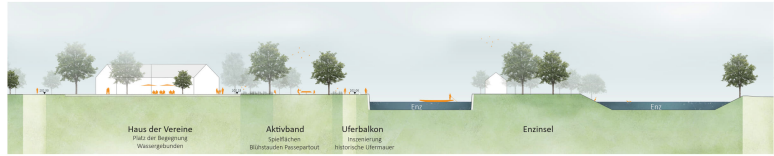

Schnitt Entterrassen M 1:500

Schnitt Platz der Begegnung M 1:200

Enzpark - Natur 3.0

Wegeverbindungen