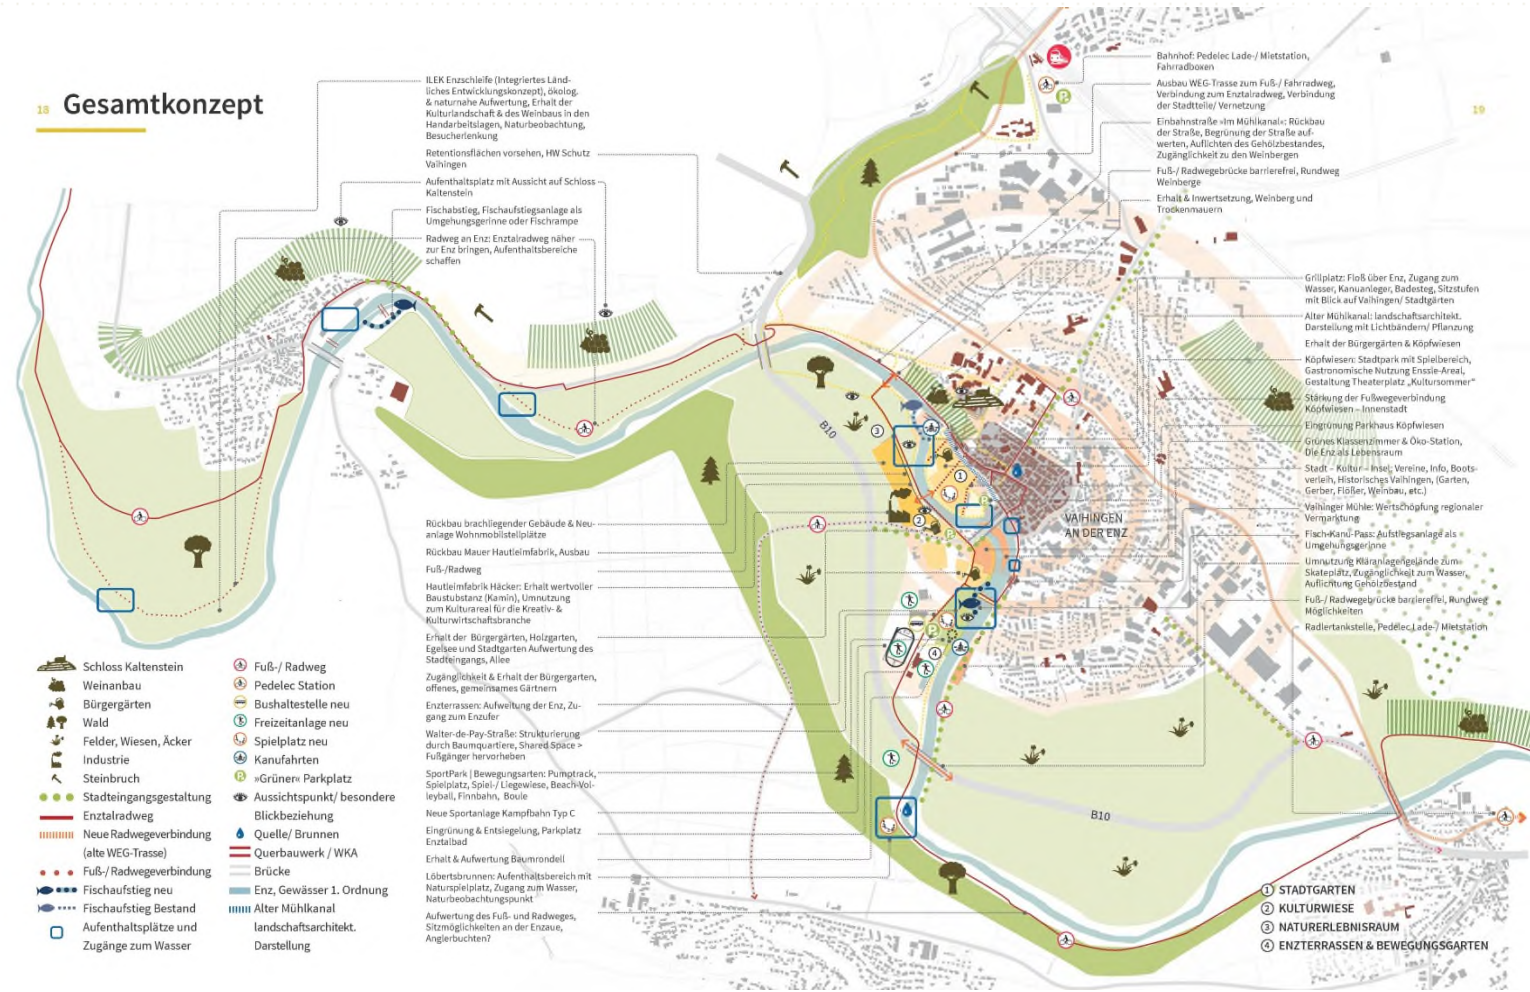

Abgrenzung (Einzelhandels-)Innenstadt und Entwicklungsmöglichkeiten

Einzelhandelskonzept 2006

Leitbildprozess

Wohnen

Grabenstraße / Friedrichstraße

BayWa-Areal

Schnitt / Ansicht schematisch

Lageplan

Stadtbahnhof

Leitbildprozess

Gewerbe

Engingen Süd II / Fuchsloch III

Leitbildprozess

Gewerbe

Wolfsberg IV / Enzweihingen Breite

Leitbildprozess

Gartenschau 2029

18 Gesamtkonzept

- Schloss Kaltenstein
- Weinanbau
- Bürgergärten
- Wald
- Felder, Wiesen, Äcker
- Industrie
- Steinbruch
- Stadteingangsgestaltung
- Enztalradweg
- Neue Radwegeverbindung (alte WEG-Trasse)
- Fuß- / Radwegeverbindung
- Fischaufstieg neu
- Fischaufstieg Bestand
- Aufenthaltsplätze und Zugänge zum Wasser
- Fuß- / Radweg
- Pedelec Station
- Bushaltestelle neu
- Freizeitanlage neu
- Spielplatz neu
- Kanufahrten
- Grünen Parkplatz
- Aussichtspunkt / besondere Blickbeziehung
- Quelle / Brunnen
- Querbauwerk / WKA
- Brücke
- Enz, Gewässer 1. Ordnung
- Alter Mühlkanal landschaftsarchitekt. Darstellung

Leitbildprozess

Gartenschau 2029

Leitbildprozess

Gartenschau 2029

Leitbildprozess

Gartenschau 2029

Leitbildprozess

Radweg WEG-Trasse