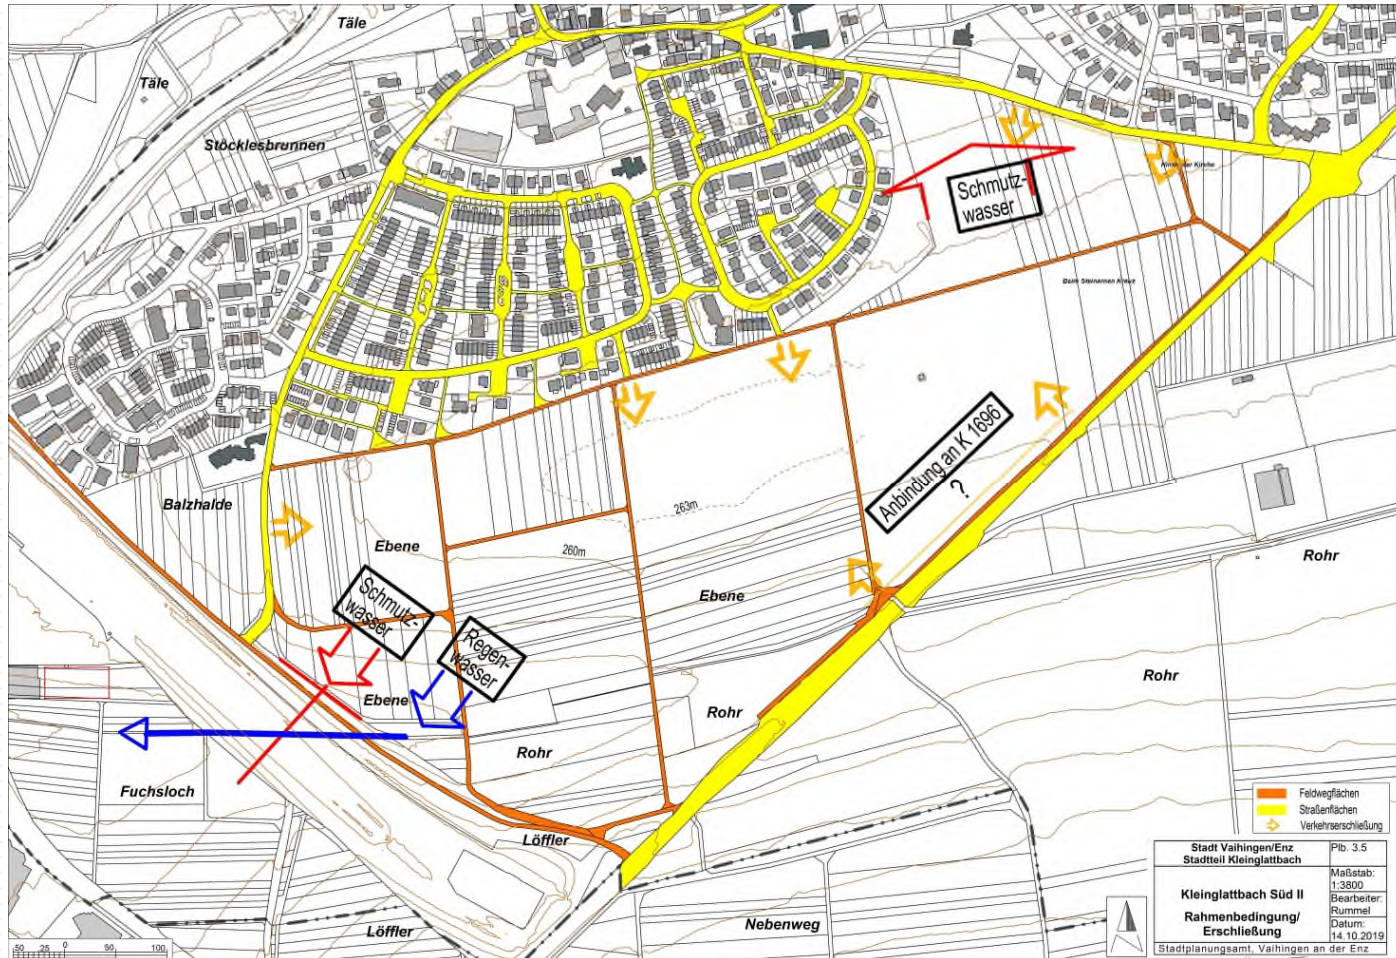

Leitbildprozess

Wohnen

Leitbildprozess

Wohnen

Leitbildprozess

Wohnen

Kleinglattbach Süd II

Kleinglattbach Süd II

Abgrenzung (Einzelhandels-)Innenstadt und Entwicklungsmöglichkeiten

Einzelhandelskonzept 2006

Leitbildprozess

Wohnen

Grabenstraße / Friedrichstraße

BayWa-Areal

Schnitt / Ansicht schematisch

Lageplan

Haus 1 // Haus 2 // Haus 3
3+DG // 7 WE + Gewerbe

Haus 5 // Haus 6 // Haus 7
3+DG // 9 WE + Gewerbe

Haus 4 // 6 Geschosse
12 WE + Gewerbe

BayWa-Areal

Leitbildprozess

Wohnen

Friedrichstraße / Dammstraße

Leitbildprozess

Gartenschau 2029

18 Gesamtkonzept

- Schloss Kaltenstein
- Weinanbau
- Bürgergärten
- Wald
- Felder, Wiesen, Äcker
- Industrie
- Steinbruch
- Stadteingangsgestaltung
- Enztalradweg
- Neue Radwegeverbindung (alte WEG-Trasse)
- Fuß- / Radwegeverbindung
- Fischaufstieg neu
- Fischaufstieg Bestand
- Aufenthaltsplätze und Zugänge zum Wasser
- Fuß- / Radweg
- Pedelec Station
- Bushaltestelle neu
- Freizeitanlage neu
- Spielplatz neu
- Kanufahrten
- Grünen Parkplatz
- Aussichtspunkt / besondere Blickbeziehung
- Quelle / Brunnen
- Querbauwerk / WKA
- Brücke
- Enz, Gewässer 1. Ordnung
- Alter Mühlkanal landschaftsarchitekt. Darstellung