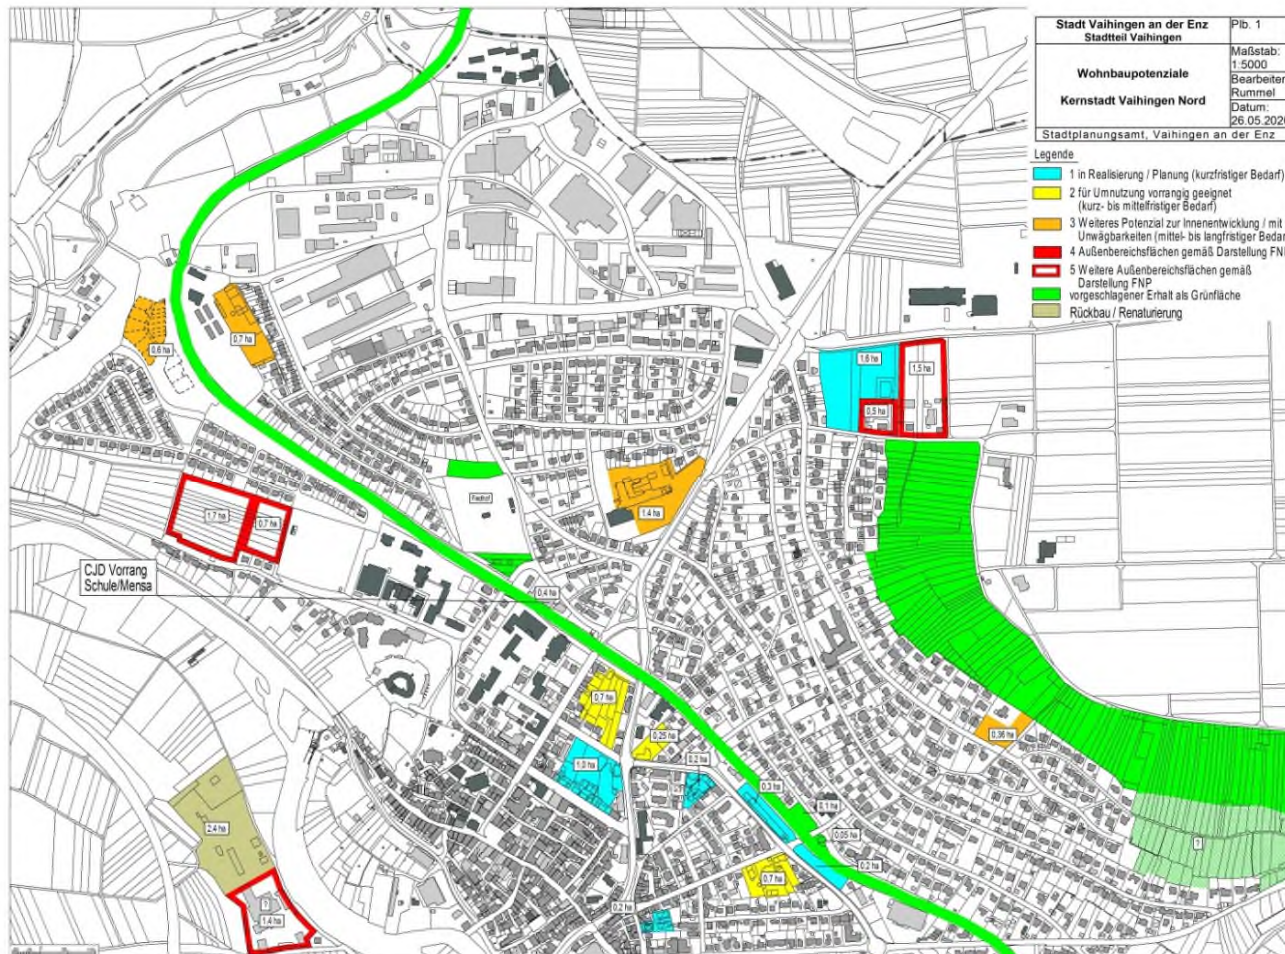

Vaihingen an der Enz
GEMEINSAM FÜR MORGEN

STADT
VAIHINGEN
AN DER ENZ

Leitbildprozess

Kick-off-Veranstaltung 29.09.2020

Leitbildprozess

Kick-off-Veranstaltung 29.09.2020

Perspektivwerkstätten

1. Siedlungsstruktur und Wohnen
- Innenentwicklung vor Außenentwicklung
2. Arbeiten und Wirtschaft
3. Miteinander und soziale Infrastruktur
4. Umwelt, Erholen und Freizeit
5. Mobilität und Vernetzung

Leitbildprozess

Wohnen

Leitbildprozess

Wohnen

Leitbildprozess

Wohnen

Kleinglattbach Süd II

Kleinglattbach Süd II

Abgrenzung (Einzelhandels-)Innenstadt und Entwicklungsmöglichkeiten

Einzelhandelskonzept 2006

Leitbildprozess

Wohnen

Grabenstraße / Friedrichstraße

BayWa-Areal

Schnitt / Ansicht schematisch

Lageplan

Haus 1 // Haus 2 // Haus 3
3+DG // 7 WE + Gewerbe

Haus 5 // Haus 6 // Haus 7
3+DG // 9 WE + Gewerbe

Haus 4 // 6 Geschosse
12 WE + Gewerbe

BayWa-Areal

Leitbildprozess

Wohnen

Friedrichstraße / Dammstraße

Leitbildprozess