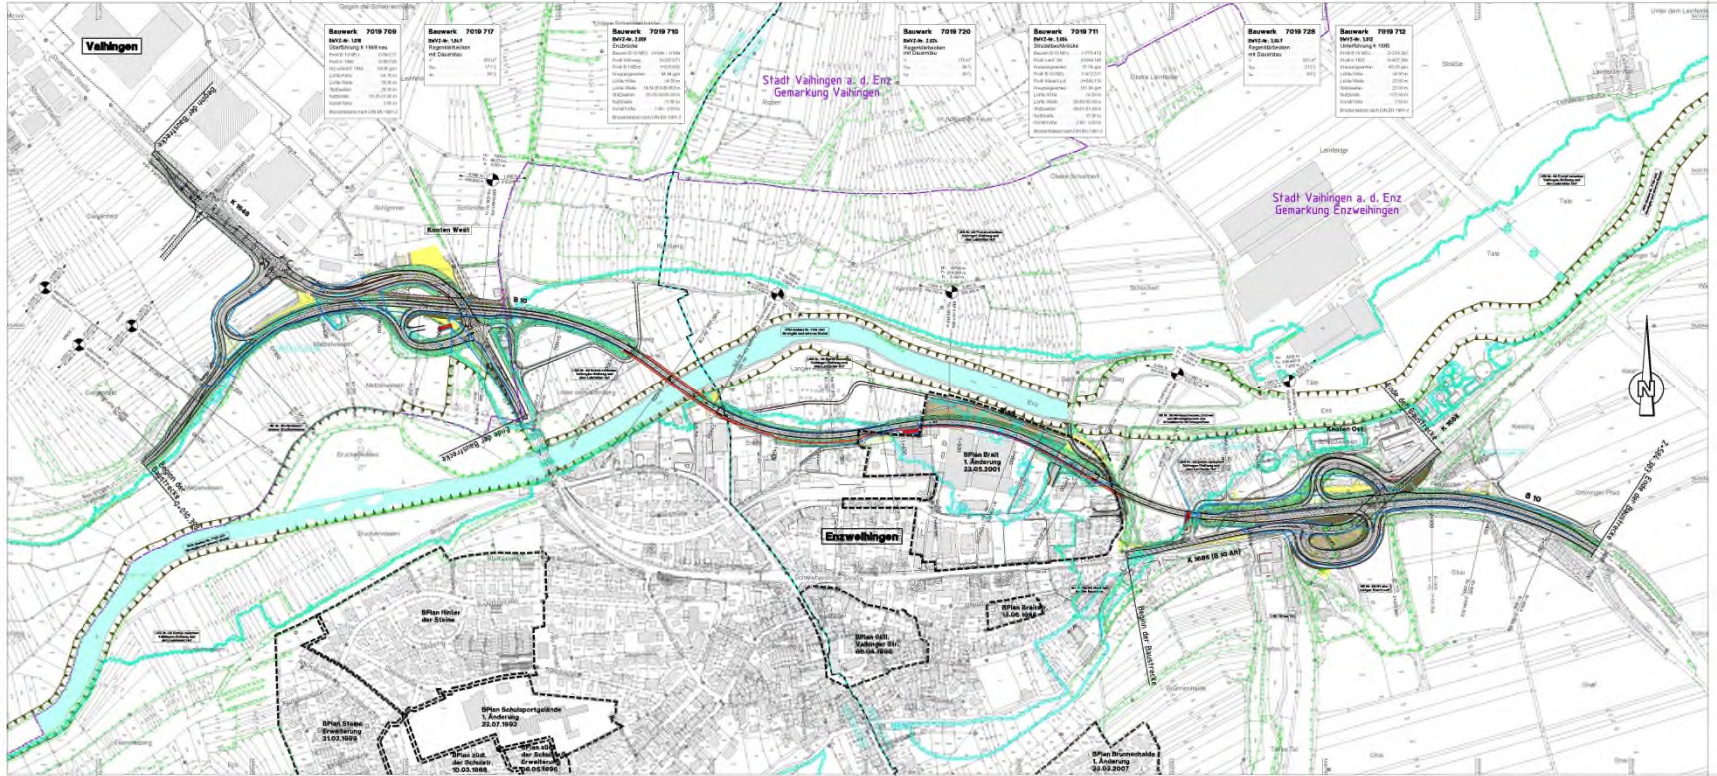

Gartenschau 2029

18 Gesamtkonzept

- Schloss Kaltenstein
- Weinanbau
- Bürgergärten
- Wald
- Felder, Wiesen, Äcker
- Industrie
- Steinbruch
- Stadteingangsgestaltung
- Enztalradweg
- Neue Radwegeverbindung (alte WEG-Trasse)
- Fuß- / Radwegeverbindung
- Fischaufstieg neu
- Fischaufstieg Bestand
- Aufenthaltsplätze und Zugänge zum Wasser
- Fuß- / Radweg
- Pedelec Station
- Bushaltestelle neu
- Freizeitanlage neu
- Spielplatz neu
- Kanufahrten
- Grünen Parkplatz
- Aussichtspunkt / besondere Blickbeziehung
- Quelle / Brunnen
- Querbauwerk / WKA
- Brücke
- Enz, Gewässer 1. Ordnung
- Alter Mühlkanal landschaftsarchitekt. Darstellung

Leitbildprozess

Gartenschau 2029

Leitbildprozess

Gartenschau 2029

Leitbildprozess

Gartenschau 2029

Leitbildprozess

Radweg WEG-Trasse

Vaihingen an der Enz
GEMEINSAM FÜR MORGEN

Leitbildprozess

Radweg WEG-Trasse

Leitbildprozess

Radabstellanlagen am Bahnhof

Leitbildprozess

Mobilität und Vernetzung

Barrierefreie Bushaltestellen

Vaihingen an der Enz
GEMEINSAM FÜR MORGEN

Leitbildprozess Gartenschau 2029

Ortsumfahrung Enzweihingen

Ortsumfahrung Enzweihingen

VIELEN DANK!