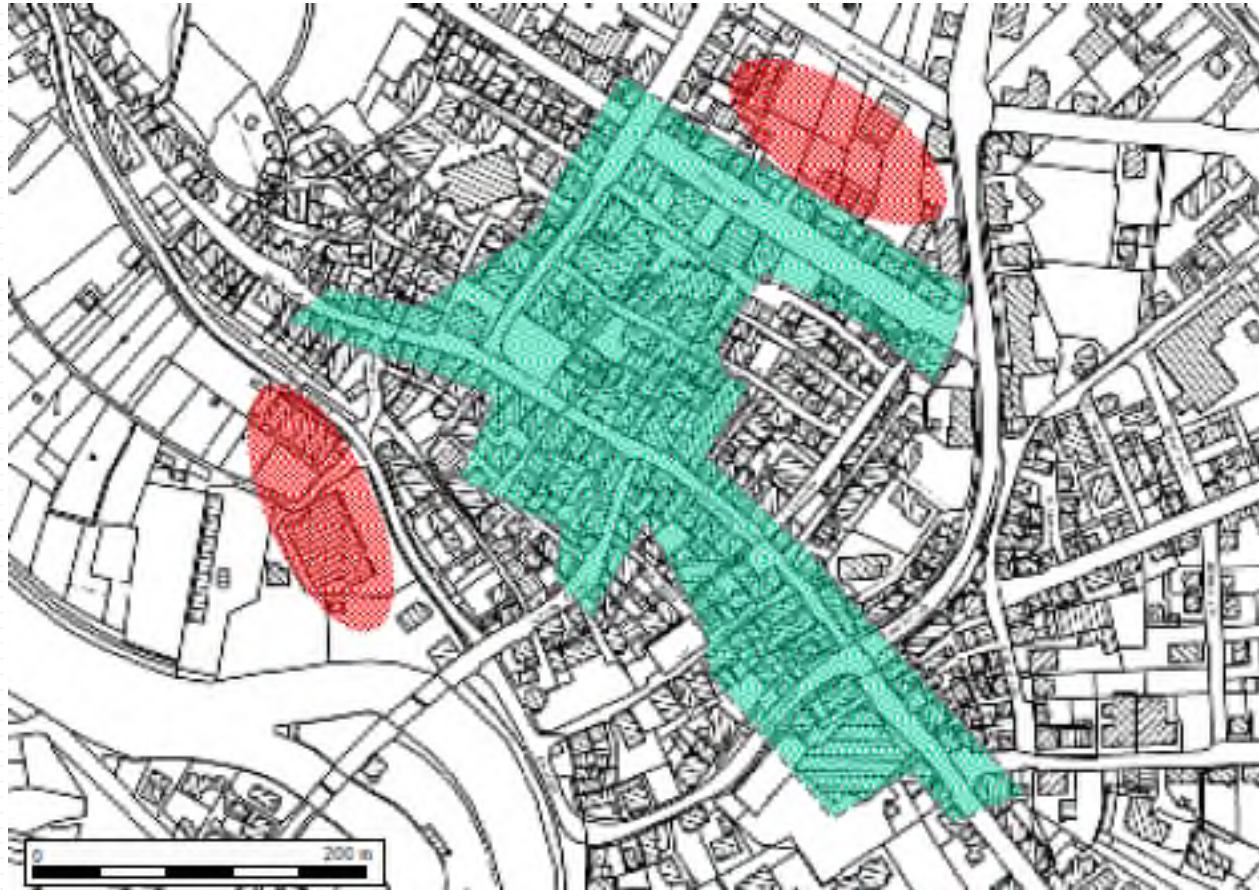

Vaihingen an der Enz
GEMEINSAM FÜR MORGEN

STADT
VAIHINGEN
AN DER ENZ

Leitbildprozess

Kick-off-Veranstaltung 29.09.2020

Leitbildprozess

Kick-off-Veranstaltung 29.09.2020

Perspektivwerkstätten

1. Siedlungsstruktur und Wohnen
- Innenentwicklung vor Außenentwicklung
2. Arbeiten und Wirtschaft
3. Miteinander und soziale Infrastruktur
4. Umwelt, Erholen und Freizeit
5. Mobilität und Vernetzung

Leitbildprozess

Wohnen

Leitbildprozess

Wohnen

Leitbildprozess

Wohnen

Kleinglattbach Süd II

Kleinglattbach Süd II

Abgrenzung (Einzelhandels-)Innenstadt und Entwicklungsmöglichkeiten

Einzelhandelskonzept 2006

Leitbildprozess

Wohnen

Grabenstraße / Friedrichstraße

BayWa-Areal

Schnitt / Ansicht schematisch

Lageplan

Haus 1 // Haus 2 // Haus 3
3+DG // 7 WE + Gewerbe

Haus 5 // Haus 6 // Haus 7
3+DG // 9 WE + Gewerbe

Haus 4 // 6 Geschosse
12 WE + Gewerbe

BayWa-Areal

Leitbildprozess

Wohnen

Friedrichstraße / Dammstraße

Leitbildprozess