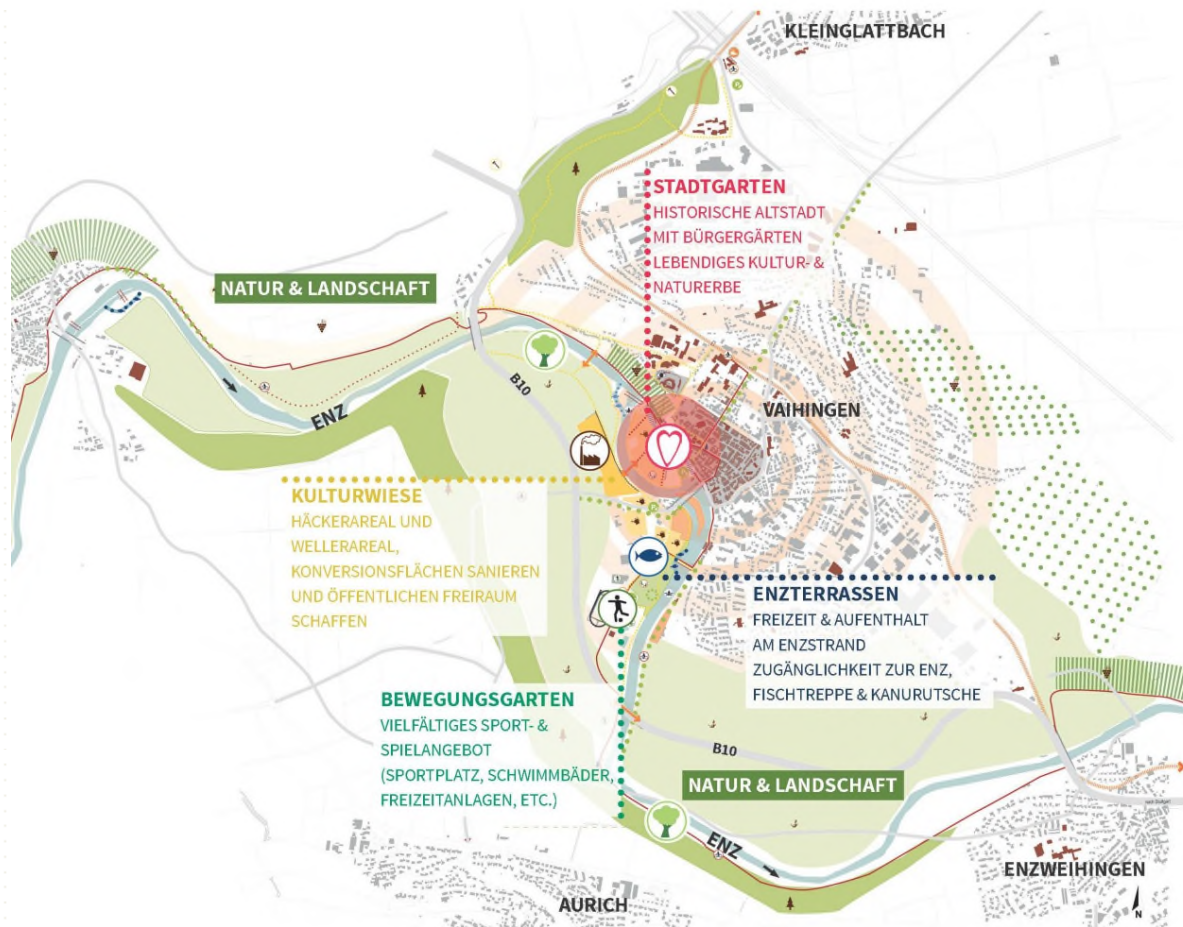

Stadtbahnhof

Leitbildprozess

Gewerbe

Engingen Süd II / Fuchsloch III

Leitbildprozess

Gewerbe

Wolfsberg IV / Enzweihingen Breite

Leitbildprozess

Gartenschau 2029

18 Gesamtkonzept

- Schloss Kaltenstein
- Weinanbau
- Bürgergärten
- Wald
- Felder, Wiesen, Äcker
- Industrie
- Steinbruch
- Stadteingangsgestaltung
- Enztalradweg
- Neue Radwegeverbindung (alte WEG-Trasse)
- Fuß- / Radwegeverbindung
- Fischaufstieg neu
- Fischaufstieg Bestand
- Aufenthaltsplätze und Zugänge zum Wasser
- Fuß- / Radweg
- Pedelec Station
- Bushaltestelle neu
- Freizeitanlage neu
- Spielplatz neu
- Kanufahrten
- Grünen Parkplatz
- Aussichtspunkt / besondere Blickbeziehung
- Quelle / Brunnen
- Querbauwerk / WKA
- Brücke
- Enz, Gewässer 1. Ordnung
- Alter Mühlkanal landschaftsarchitekt. Darstellung

Leitbildprozess

Gartenschau 2029

Leitbildprozess

Gartenschau 2029

Leitbildprozess

Gartenschau 2029

Leitbildprozess

Radweg WEG-Trasse

Vaihingen an der Enz
GEMEINSAM FÜR MORGEN

Leitbildprozess

Radweg WEG-Trasse

Leitbildprozess

Radabstellanlagen am Bahnhof

Leitbildprozess

Mobilität und Vernetzung

Barrierefreie Bushaltestellen