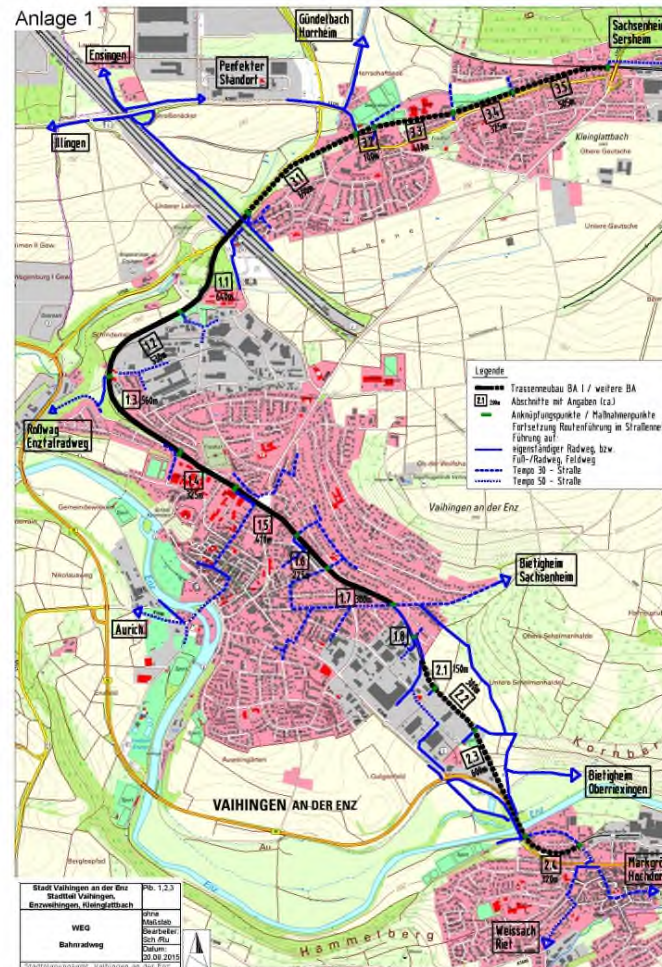

Gartenschau 2029

18 Gesamtkonzept

- Schloss Kaltenstein
- Weinanbau
- Bürgergärten
- Wald
- Felder, Wiesen, Äcker
- Industrie
- Steinbruch
- Stadteingangsgestaltung
- Enztalradweg
- Neue Radwegeverbindung (alte WEG-Trasse)
- Fuß- / Radwegeverbindung
- Fischaufstieg neu
- Fischaufstieg Bestand
- Aufenthaltsplätze und Zugänge zum Wasser
- Fuß- / Radweg
- Pedelec Station
- Bushaltestelle neu
- Freizeitanlage neu
- Spielplatz neu
- Kanufahrten
- Grünen Parkplatz
- Aussichtspunkt / besondere Blickbeziehung
- Quelle / Brunnen
- Querbauwerk / WKA
- Brücke
- Enz, Gewässer 1. Ordnung
- Alter Mühlkanal landschaftsarchitekt. Darstellung

Leitbildprozess

Gartenschau 2029

Leitbildprozess

Gartenschau 2029

Leitbildprozess

Gartenschau 2029

Leitbildprozess

Radweg WEG-Trasse

Vaihingen an der Enz
GEMEINSAM FÜR MORGEN

Leitbildprozess

Radweg WEG-Trasse

Leitbildprozess

Radabstellanlagen am Bahnhof

Leitbildprozess

Mobilität und Vernetzung

Barrierefreie Bushaltestellen