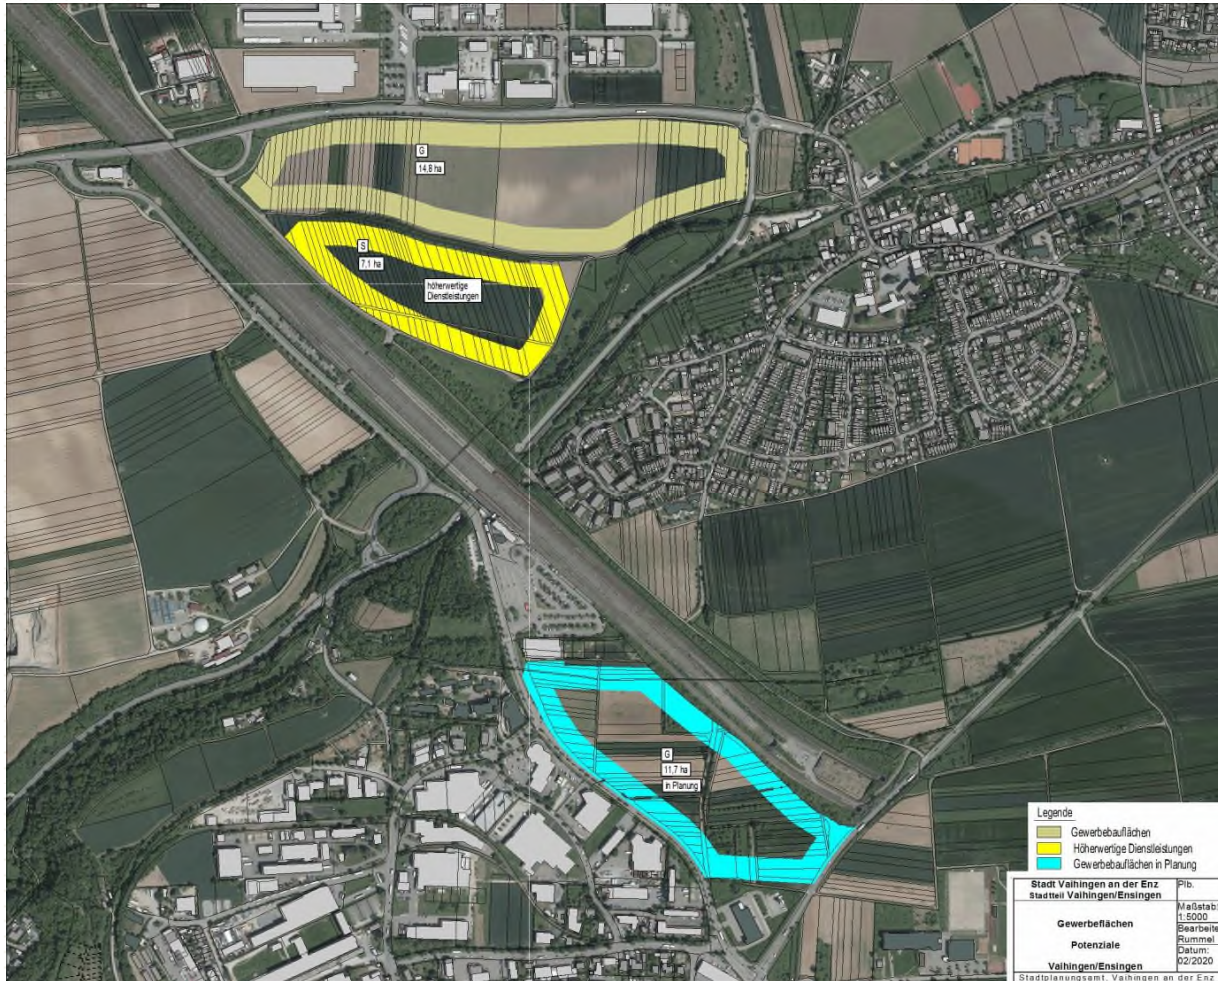

Abgrenzung (Einzelhandels-)Innenstadt und Entwicklungsmöglichkeiten

Einzelhandelskonzept 2006

Leitbildprozess

Wohnen

Grabenstraße / Friedrichstraße

BayWa-Areal

Schnitt / Ansicht schematisch

Lageplan

Gastronomie

Schloss Kaltenstein

Vaihingen an der Enz
GEMEINSAM FÜR MORGEN

Leitbildprozess

Gastronomie

Schloss Kaltenstein

Leitbildprozess

Gastronomie

Stadtbahnhof

Leitbildprozess

Gewerbe

Engingen Süd II / Fuchsloch III

Leitbildprozess

Gewerbe

Wolfsberg IV / Enzweihingen Breite

Leitbildprozess

Gartenschau 2029

18 Gesamtkonzept

- Schloss Kaltenstein
- Weinanbau
- Bürgergärten
- Wald
- Felder, Wiesen, Äcker
- Industrie
- Steinbruch
- Stadteingangsgestaltung
- Enztalradweg
- Neue Radwegeverbindung (alte WEG-Trasse)
- Fuß- / Radwegeverbindung
- Fischaufstieg neu
- Fischaufstieg Bestand
- Aufenthaltsplätze und Zugänge zum Wasser
- Fuß- / Radweg
- Pedelec Station
- Bushaltestelle neu
- Freizeitanlage neu
- Spielplatz neu
- Kanufahrten
- Grünen Parkplatz
- Aussichtspunkt / besondere Blickbeziehung
- Quelle / Brunnen
- Querbauwerk / WKA
- Brücke
- Enz, Gewässer 1. Ordnung
- Alter Mühlkanal landschaftsarchitekt. Darstellung