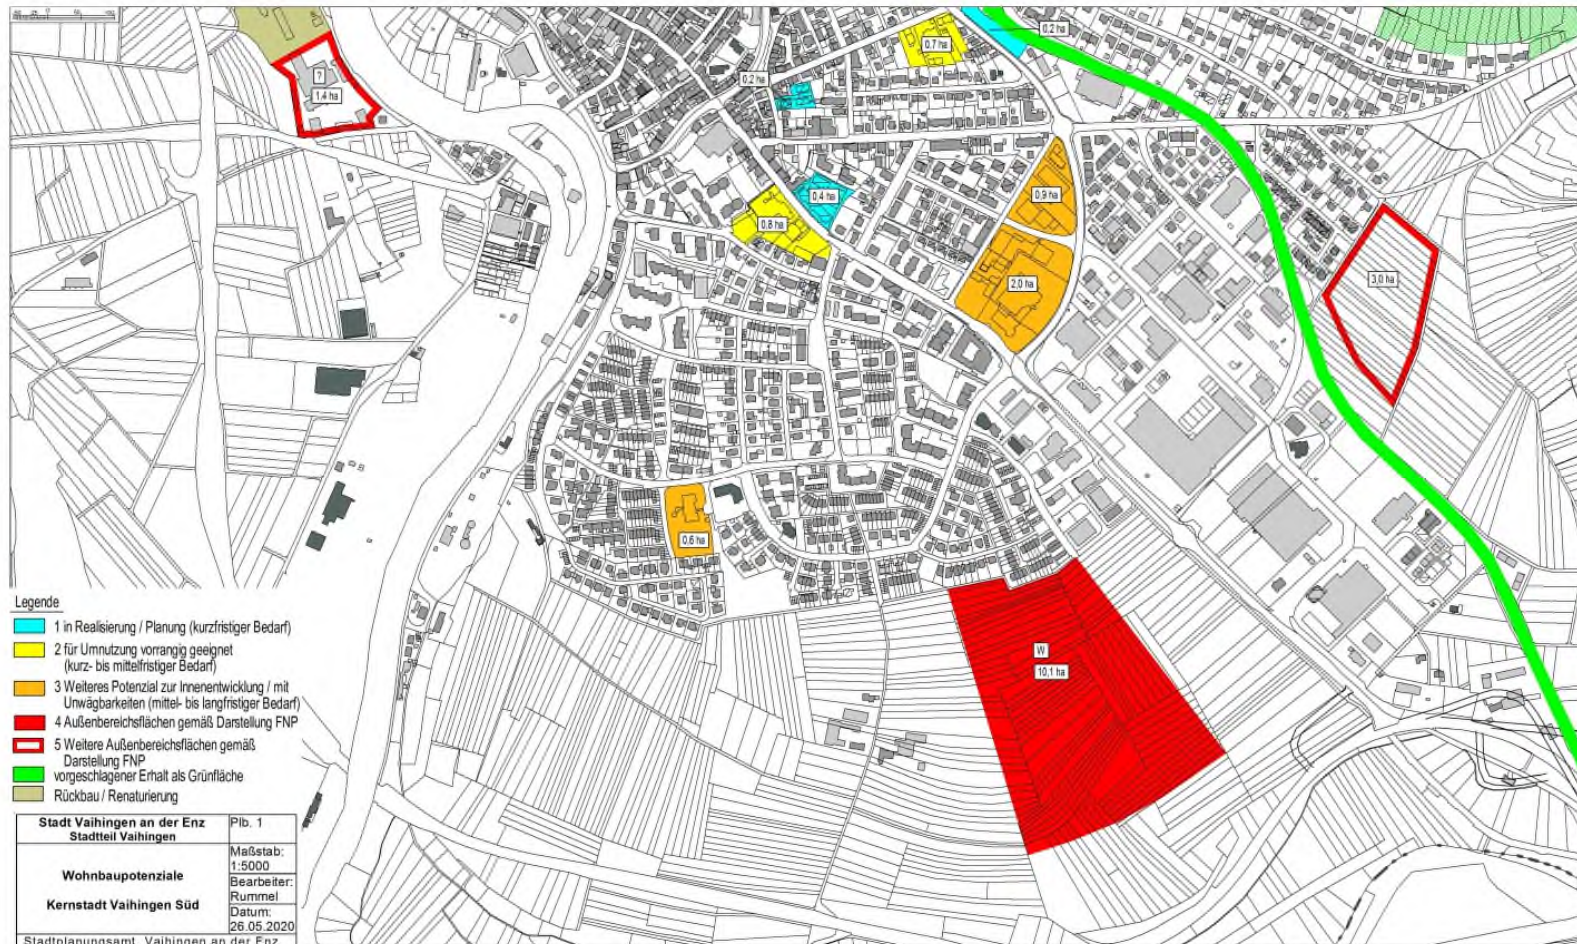

Vaihingen an der Enz
GEMEINSAM FÜR MORGEN

STADT
VAIHINGEN
AN DER ENZ

Leitbildprozess

Kick-off-Veranstaltung 29.09.2020

Leitbildprozess

Kick-off-Veranstaltung 29.09.2020

Perspektivwerkstätten

1. Siedlungsstruktur und Wohnen
- Innenentwicklung vor Außenentwicklung
2. Arbeiten und Wirtschaft
3. Miteinander und soziale Infrastruktur
4. Umwelt, Erholen und Freizeit
5. Mobilität und Vernetzung

Leitbildprozess

Wohnen

Leitbildprozess

Wohnen

Leitbildprozess

Wohnen

Kleinglattbach Süd II

Kleinglattbach Süd II

Abgrenzung (Einzelhandels-)Innenstadt und Entwicklungsmöglichkeiten

Einzelhandelskonzept 2006

Leitbildprozess

Wohnen

Grabenstraße / Friedrichstraße

BayWa-Areal

Schnitt / Ansicht schematisch

Lageplan

Haus 1 // Haus 2 // Haus 3
3+DG // 7 WE + Gewerbe

Haus 5 // Haus 6 // Haus 7
3+DG // 9 WE + Gewerbe

Haus 4 // 6 Geschosse
12 WE + Gewerbe

BayWa-Areal

Leitbildprozess

Wohnen

Friedrichstraße / Dammstraße

Leitbildprozess