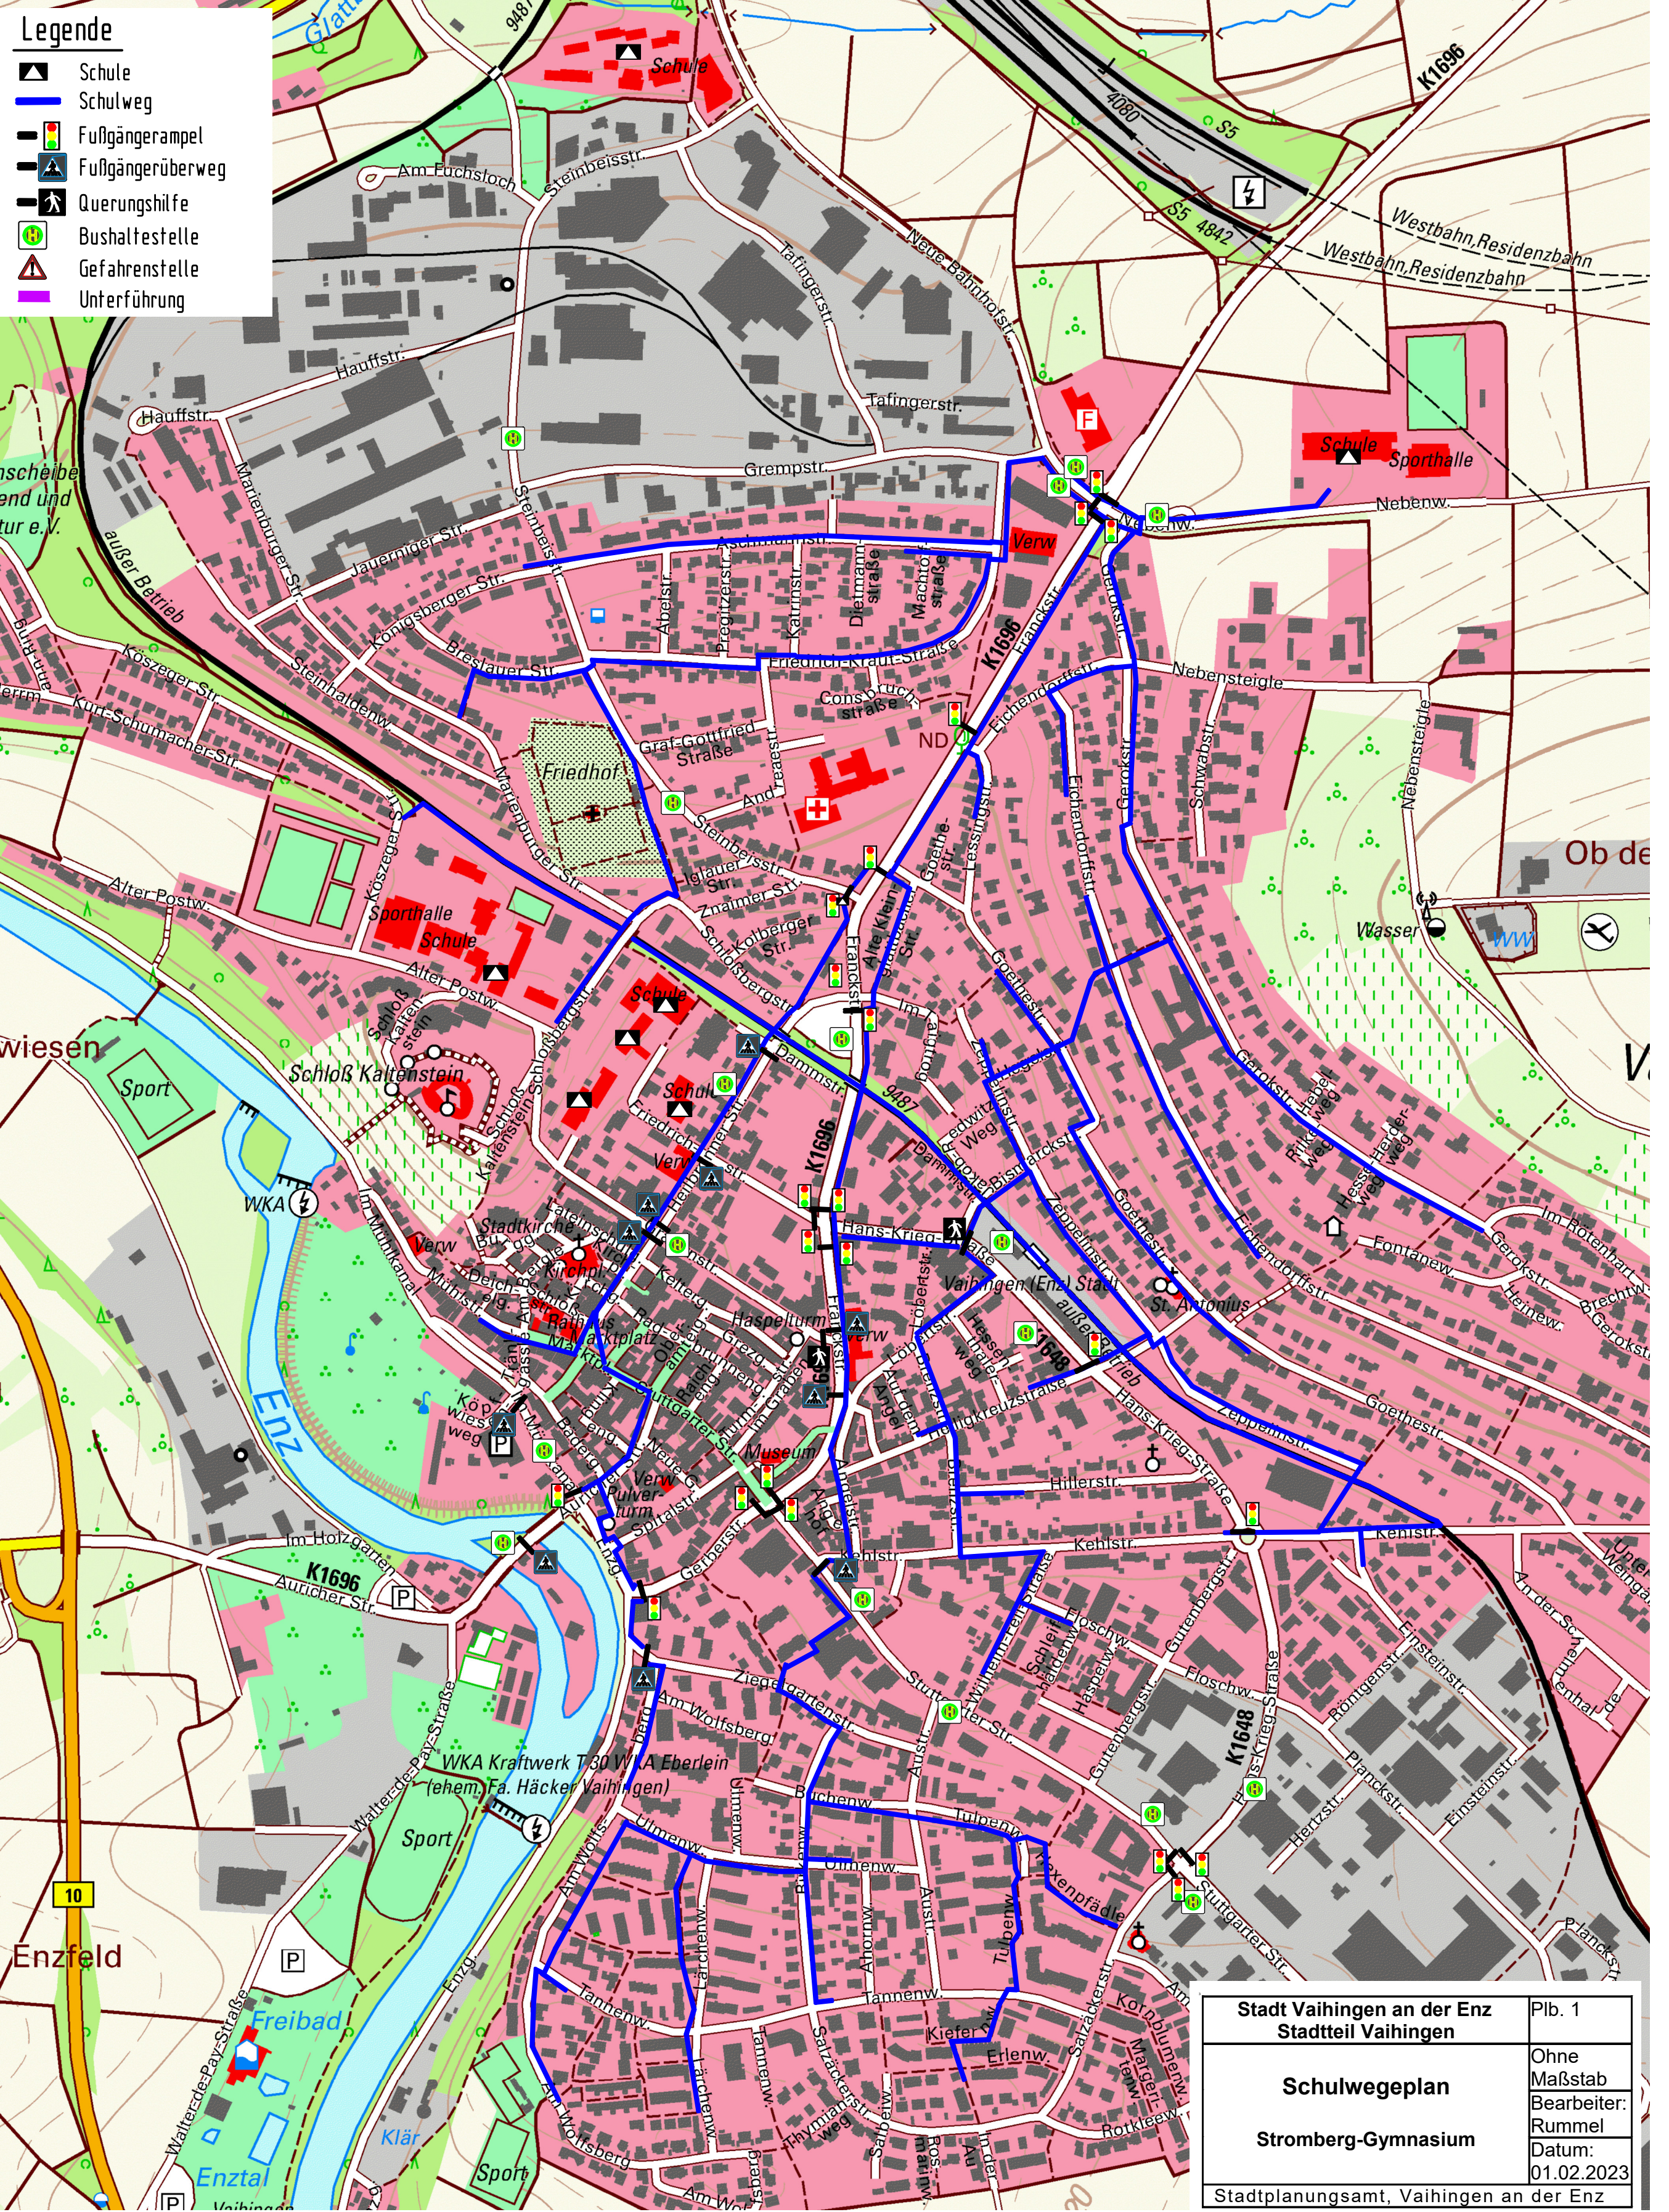

Legende

-  Schule
-  Schulweg
-  Fußgängerampel
-  Fußgängerüberweg
-  Querungshilfe
-  Bushaltestelle
-  Gefahrenstelle
-  Unterführung

Stadt Vaihingen an der Enz Stadtteil Vaihingen	Plb. 1
Schulwegeplan	Ohne Maßstab
Stromberg-Gymnasium	Bearbeiter: Rummel
	Datum: 01.02.2023
Stadtplanungsamt, Vaihingen an der Enz	