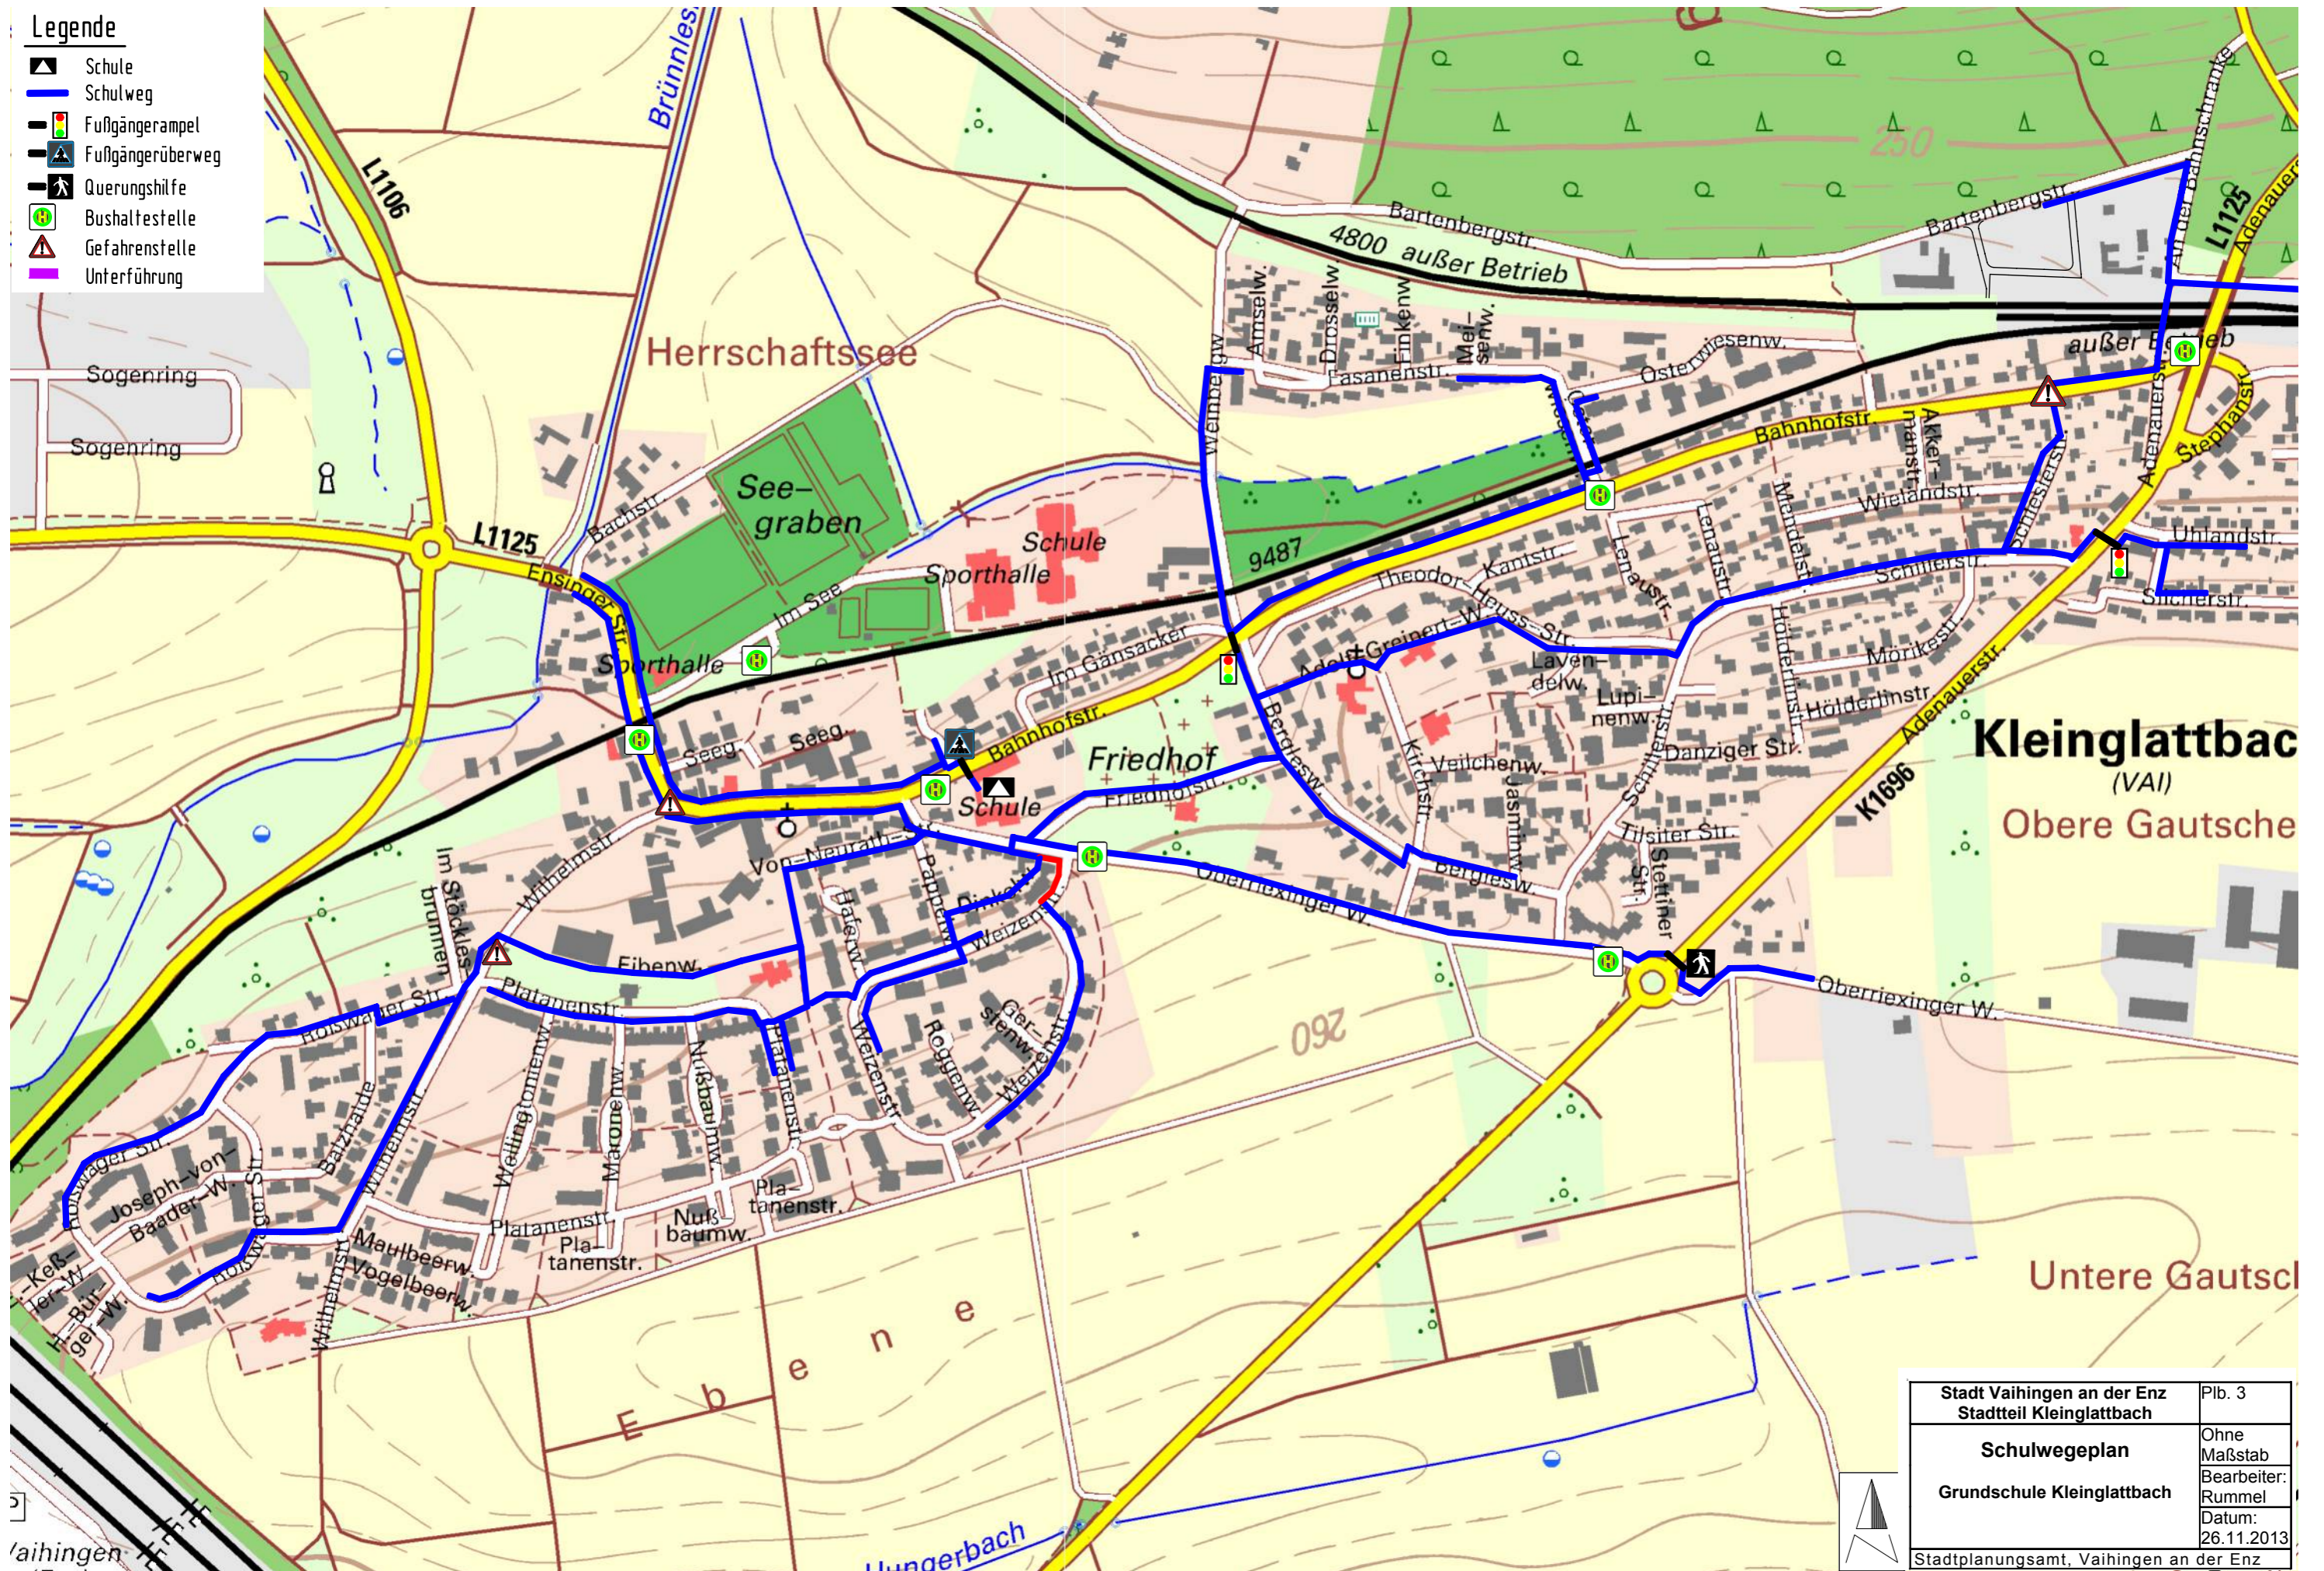

Legende

-  Schule
-  Schulweg
-  Fußgängerampel
-  Fußgängerüberweg
-  Querungshilfe
-  Bushaltestelle
-  Gefahrenstelle
-  Unterführung

Stadt Vaihingen an der Enz Stadtteil Kleinglattbach	Plb. 3
Schulwegeplan	Ohne Maßstab
Grundschule Kleinglattbach	Bearbeiter: Rummel
	Datum: 26.11.2013
Stadtplanungsamt, Vaihingen an der Enz	