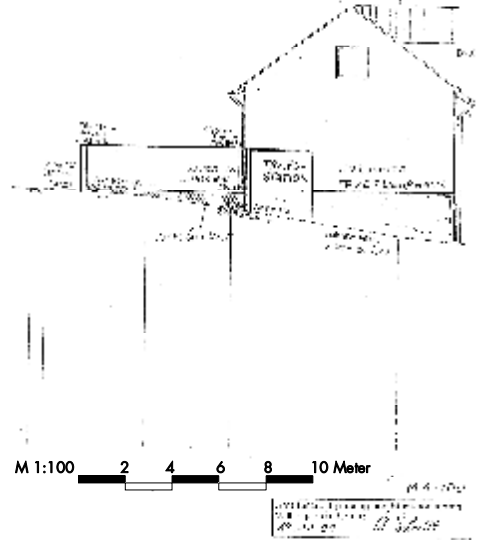

STADT VAIHINGEN A.D. ENZ ÖRTLICHES ENTWICKLUNGSKONZEPT GÜNDELBACH

BRUNNENPLATZ BEIM KELTERHOF

ÜBERSICHTSPLAN

LAGEPLAN

GELÄNDESCHNITT

KATHARINENSTRASSE

FEUERWEHRPLATZ

BRUNNENPLATZ IN DER KATHARINENSTRASSE BEIM KELTERHOF
(PLANUNG STADT VAIHINGEN/ENZ)

DER PLATZ LIEGT IN ZENTRALER LAGE IN UNMITTLBARER NÄHE ZUR KELTER.
ER HAT EINE GRÖSSE VON CA. 60 QM

ÖRTLICHES ENTWICKLUNGSKONZEPT GÜNDELBACH	
STADT VAIHINGEN AN DER ENZ	
BRUNNENPLATZ BEIM KELTERHOF	709 - PE1 - 09
<small> IM ST. ... 1:200 M. ... ORplan ... </small>	