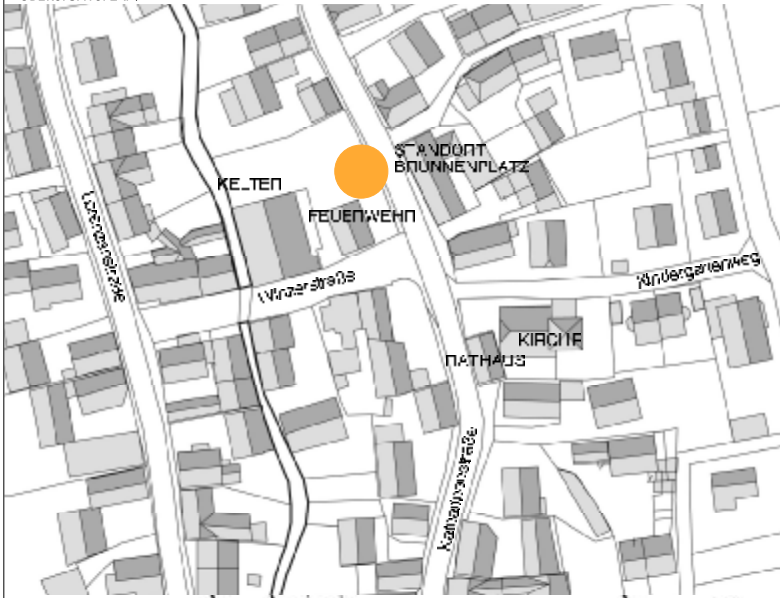

STADT VAIHINGEN A.D. ENZ ÖRTLICHES ENTWICKLUNGSKONZEPT GÜNDELBACH

BRUNNENPLATZ BEIM KELTERHOF

ÜBERSICHTSPLAN

LAGEPLAN

GELÄNDESCHNITT

KATHARINENSTRASSE

FEUERWEHRPLATZ

BRUNNENPLATZ IN DER KATHARINENSTRASSE BEIM KELTERHOF
(PLANUNG STADT VAIHINGEN/ENZ)

DER PLATZ LIEGT IN ZENTRALER LAGE IN UNMITTLBARER NÄHE ZUR KELTER.
ER HAT EINE GRÖSSE VON CA. 60 QM

ÖRTLICHES ENTWICKLUNGSKONZEPT GÜNDELBACH	
STADT VAIHINGEN AN DER ENZ	
BRUNNENPLATZ BEIM KELTERHOF	709 - PE1 - 09
<small> IM ST. ... 1:200 M. ... ORplan ... </small>	