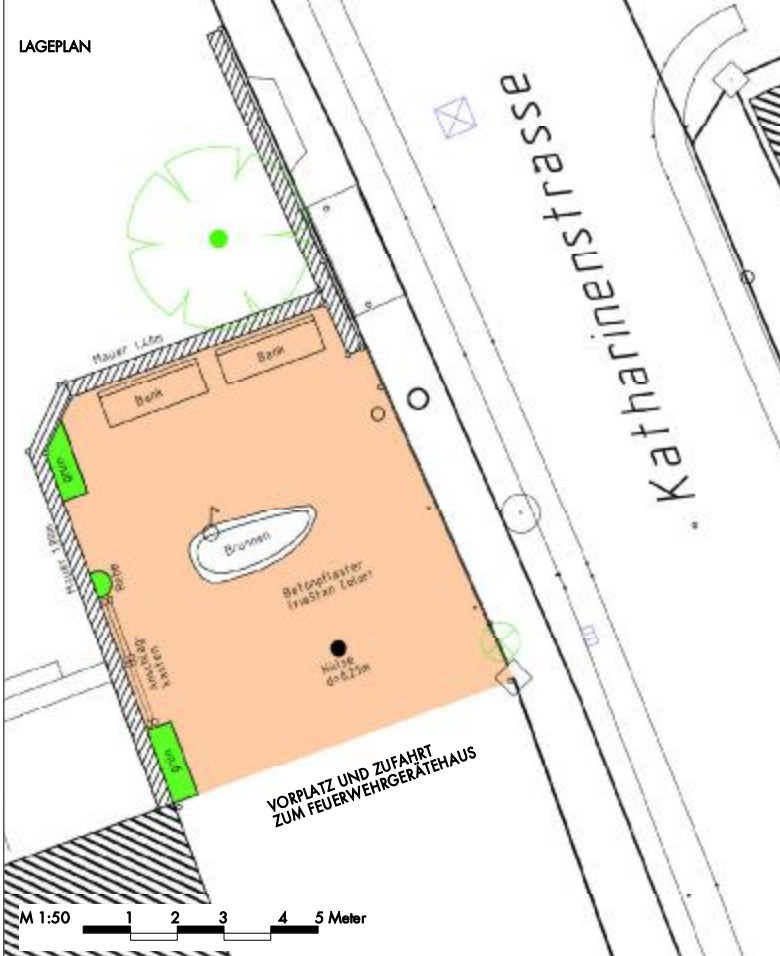

STADT VAIHINGEN A.D. ENZ ÖRTLICHES ENTWICKLUNGSKONZEPT GÜNDELBACH

BRUNNENPLATZ BEIM KELTERHOF

ÜBERSICHTSPLAN

LAGEPLAN

GELÄNDESCHNITT

KATHARINENSTRASSE

FEUERWEHRPLATZ

BRUNNENPLATZ IN DER KATHARINENSTRASSE BEIM KELTERHOF
(PLANUNG STADT VAIHINGEN/ENZ)

DER PLATZ LIEGT IN ZENTRALER LAGE IN UNMITTLBARER NÄHE ZUR KELTER.
ER HAT EINE GRÖSSE VON CA. 60 QM

ÖRTLICHES ENTWICKLUNGSKONZEPT GÜNDELBACH	
STADT VAIHINGEN AN DER ENZ	
BRUNNENPLATZ BEIM KELTERHOF	709 - PE1 - 09
<small> IM ST. ... 1:200 M. ... ORplan ... </small>	